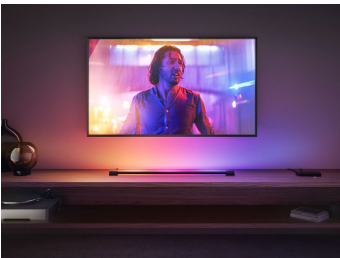

Colori senza soluzione di continuità

Ottieni una fusione di colori uniforme in un'unica lampada. Le sfumature sono naturali, proiettando la luce contro il muro con un effetto unico dietro la tua TV.