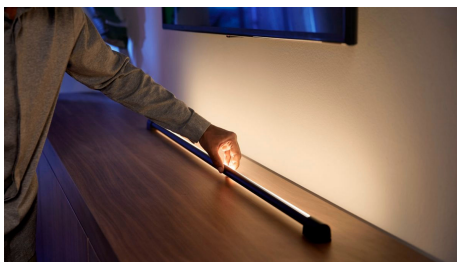

8718696176320

Iluminación inteligente y sencilla

Lleva el cine a casa con el tubo de luz grande Play gradient en negro. Colócalo o móntalo debajo de un televisor para proyectar una mezcla de luz colorida. Gira el tubo para iluminar en cualquier dirección: un complemento perfecto para la iluminación envolvente.

Diseño versátil de alta calidad

Fabricado con materiales resistentes y de alta calidad, el tubo de luz Play gradient puede colocarse plano sobre la base del televisor o incluso montarse debajo de un soporte de televisor o encima de un estante. No importa la ubicación, ilumina con un degradado brillante y atrevido de luz de colores.

Baño de luz la pared con un degradado

Gira el tubo de luz 340 grados para dirigir su combinación de luz colorida hacia cualquier lugar que desees, creando un baño de iluminación indirecta sin deslumbrar el televisor.