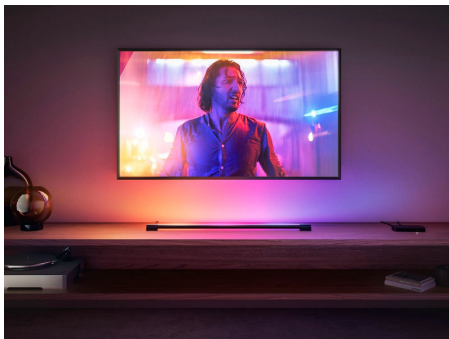

Colores que se combinan a la perfección

Consigue una combinación perfecta de varios colores de luz al mismo tiempo en una única lámpara. Los colores fluyen juntos de manera natural y proyectan luz contra la pared para crear un efecto único detrás del televisor.