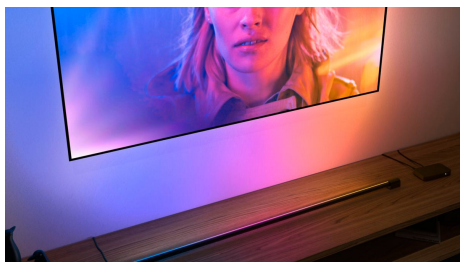

8718696176320

Iluminación inteligente y sencilla

Lleva el cine a casa con el tubo de luz grande Play gradient en negro. Colócalo o móntalo debajo de un televisor para proyectar una mezcla de luz colorida. Gira el tubo para iluminar en cualquier dirección: un complemento perfecto para la iluminación envolvente.

Easy smart lighting

- Innovación para el ocio en el hogar
- Colores que se combinan a la perfección
- Efectos de iluminación envolvente
- Diseño versátil de alta calidad
- Baña de luz la pared con un degradado
- Dos tamaños para un ajuste perfecto
- Requiere la aplicación móvil Hue Sync y Hue Bridge

Diseño versátil de alta calidad

Fabricado con materiales resistentes y de alta calidad, el tubo de luz Play gradient puede colocarse plano sobre la base del televisor o incluso montarse debajo de un soporte de televisor o encima de un estante. No importa la ubicación, ilumina con un degradado brillante y atrevido de luz de colores.

Baño de luz la pared con un degradado

Gira el tubo de luz 340 grados para dirigir su combinación de luz colorida hacia cualquier lugar que desees, creando un baño de iluminación indirecta sin deslumbrar el televisor.