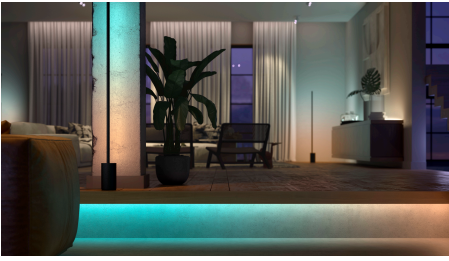

Da forma, corta o prolonga

Gracias a su gran flexibilidad, la tira de luz Gradient Lightstrip te permite darle forma y doblarla para adaptarla a tu espacio. Coloca una extensión de Gradient Lightstrip para superficies mayores o corta la tira a medida para ajustarla a un espacio más reducido.