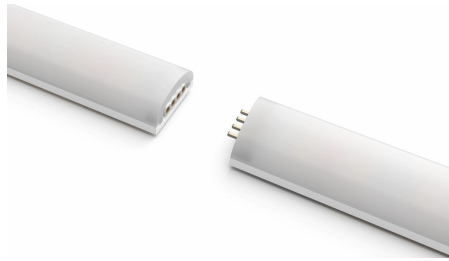

## Sblocca la serie completa di funzioni dell'illuminazione connessa con Hue Bridge

Hue Bridge sblocca le funzionalità che rendono l'illuminazione connessa davvero connessa: controllo anche fuori casa, controllo vocale, illuminazione automatizzata e molto altro. Aggiungi un dispositivo Hue Bridge alla tua configurazione per creare esperienze coinvolgenti, sfruttare una tecnologia sicura e affidabile e altro ancora. Hue Bridge è la chiave per un'illuminazione connessa come non l'hai mai vista prima.

## Colori senza soluzione di continuità

Ottieni una fusione di colori uniforme in un'unica striscia LED. Le sfumature sono naturali, proiettando la luce con un effetto unico.

8719514339989

### Modella, taglia o estendi

Del tutto flessibile, la gradient lightstrip può essere modellata e piegata per adattarsi ai tuoi spazi. Collega alla gradient lightstrip un'estensione per coprire superfici più ampie o taglia la striscia per adattarla a spazi più ristretti.

### Richiede un'unità di base di Philips Hue gradient lightstrip

Estendi la lunghezza della tua Philips Hue gradient lightstrip fino a 10 metri con questa prolunga da 1 metro, che copre aree più ampie con una fusione di luce colorata e omogenea, ad esempio per illuminare nicchie o sotto il letto. Questo prodotto può essere