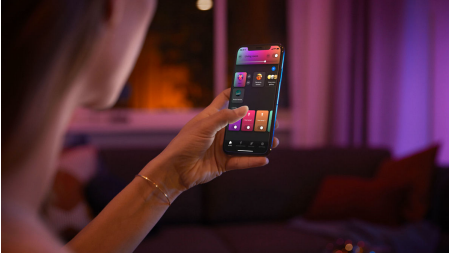

8719514339989

Semplice illuminazione connessa

Allunga la tua lightstrip ambiente gradient con questa estensione di 1 metro per diffondere una combinazione di luce colorata su un'area più ampia. Solo per le ambiente gradient lightstrips.

Semplice illuminazione intelligente

- Controlla fino a 10 luci in una volta sola con l'app Bluetooth
- Controlla le luci con la tua voce*
- Crea un'esperienza luminosa personalizzata con soluzioni colorate e intelligenti
- Crea l'atmosfera giusta con luce bianca tenue
- Sblocca la serie completa di funzioni dell'illuminazione connessa con Hue Bridge
- Colori senza soluzione di continuità
- Modella, taglia o estendi
- Richiede un'unità di base di Philips Hue gradient lightstrip
- Scene di luce dinamiche

In evidenza

Controlla fino a 10 luci in una volta sola con l'app Bluetooth

Con l'app Bluetooth di Hue puoi controllare le luci intelligenti all'interno di una stanza. Aggiungi fino a 10 luci intelligenti e controllale con facilità dal tuo dispositivo mobile.