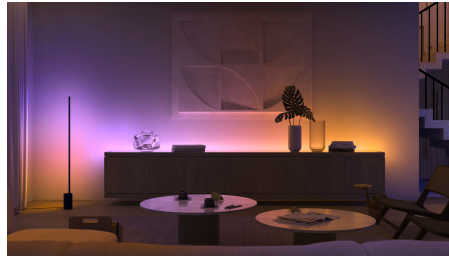

Einfaches, smartes Lichtsystem

- Steuere bis zu 10 Lampen mit der Bluetooth App
- Steuere Lampen mit Deiner Stimme*
- Lass mit farbigem, smartem Licht ein persönliches Erlebnis entstehen
- Kreiere mit angenehm warmem Weißlicht die passende Stimmung
- Nutze mit der Hue Bridge das gesamte Spektrum der smarten Beleuchtungsfunktionen
- Nahtlose Farbübergänge
- Formen, schneiden oder verlängern
- Philips Hue Play Gradient Lightstrip Basis-Set erforderlich
- Dynamische Lichtszenen

Besonderheiten

Steuere bis zu 10 Lampen mit der Bluetooth App

Steuere mit der Hue Bluetooth App Deine smarten Hue Lampen in einem einzelnen Raum Deines Zuhauses. Füge bis zu 10 smarte Lampen hinzu und steuere sie alle mit einer Berührung auf Deinem mobilen Gerät.

Lass mit farbigem, smartem Licht ein persönliches Erlebnis entstehen

Verwandle Dein Zuhause mit mehr als 16 Millionen Farben. Erzeuge sofort die zu jedem Ereignis passende Atmosphäre. Ein Fingertipp genügt und schon entsteht eine festliche Partystimmung. Verwandle Dein Wohnzimmer in ein Kino, verschönere Deine Einrichtung mit farbigen Akzenten. Deiner Fantasie sind keine Grenzen gesetzt.