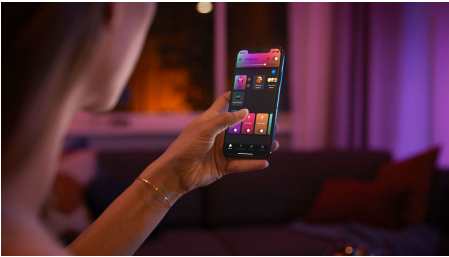

8719514339989

Einfaches, smartes Lichtsystem

Erweitere Deinen Hue Ambiance Gradient Lightstrip mit dieser 1-Meter-Verlängerung, um einen größeren Bereich mit einer Mischung aus farbigem Licht auszuleuchten. Nur für Hue Ambiance Gradient Lightstrips erhältlich.

Einfaches, smartes Lichtsystem

- Steuere bis zu 10 Lampen mit der Bluetooth App
- Steuere Lampen mit Deiner Stimme*
- Lass mit farbigem, smartem Licht ein persönliches Erlebnis entstehen
- Kreiere mit angenehm warmem Weißlicht die passende Stimmung
- Nutze mit der Hue Bridge das gesamte Spektrum der smarten Beleuchtungsfunktionen
- Nahtlose Farbübergänge
- Formen, schneiden oder verlängern
- Philips Hue Play Gradient Lightstrip Basis-Set erforderlich
- Dynamische Lichtszenen

Besonderheiten

Steuere bis zu 10 Lampen mit der Bluetooth App

Steuere mit der Hue Bluetooth App Deine smarten Hue Lampen in einem einzelnen Raum Deines Zuhauses. Füge bis zu 10 smarte Lampen hinzu und steuere sie alle mit einer Berührung auf Deinem mobilen Gerät.

Nahtlose Farbübergänge

Gleichzeit mehrere nahtlose Farbübergänge in nur einem einzigen LED-Lightstrip: Die Farben fließen natürlich ineinander und erzeugen an der Wand hinter dem Fernseher einzigartige Lichteffekte.