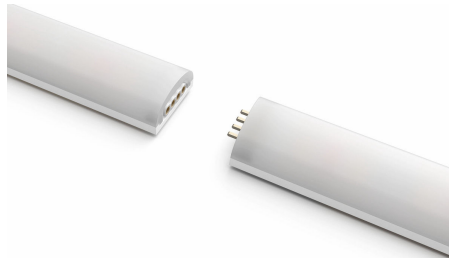

Nutze mit der Hue Bridge das gesamte Spektrum der smarten Beleuchtungsfunktionen

Die Hue Bridge schaltet die Funktionen frei, die smarte Beleuchtung wirklich intelligent machen: Steuerung von unterwegs, Sprachsteuerung, automatische Beleuchtung und vieles mehr. Füge eine Hue Bridge zu Deiner Einrichtung hinzu, um beeindruckende Erlebnisse zu schaffen, auf sichere und zuverlässige Technologie zuzugreifen uvm. Die Hue Bridge ist die Schaltzentrale Deines einzigartigen smarten Lichtsystems.

Nahtlose Farbübergänge

Gleichzeit mehrere nahtlose Farbübergänge in nur einem einzigen LED-Lightstrip: Die Farben fließen natürlich ineinander und erzeugen an der Wand hinter dem Fernseher einzigartige Lichteffekte.

Formen, schneiden oder verlängern

Den Hue Play Gradient Lightstrip kannst Du formen und biegen, bis er an Ort und Stelle passt. Mit einer Verlängerung für den Hue Play Gradient Lightstrip kannst Du größere Flächen abdecken. Du kannst den Lightstrip aber auch zuschneiden, damit er auf kleinerem Raum Platz findet.

Philips Hue Play Gradient Lightstrip Basis-Set erforderlich

Erweitere Deinen Philips Hue Gradient Lightstrip mit 1 Meter langen Erweiterungen auf bis zu 10 m. Decke größere Bereiche mit unterschiedlichen, farbenfrohen Leuchten ab, zum Beispiel mit einer Signe Stehleuchte. Dieses Produkt funktioniert nur als Erweiterung des Philips Hue Gradient Lightstrips.