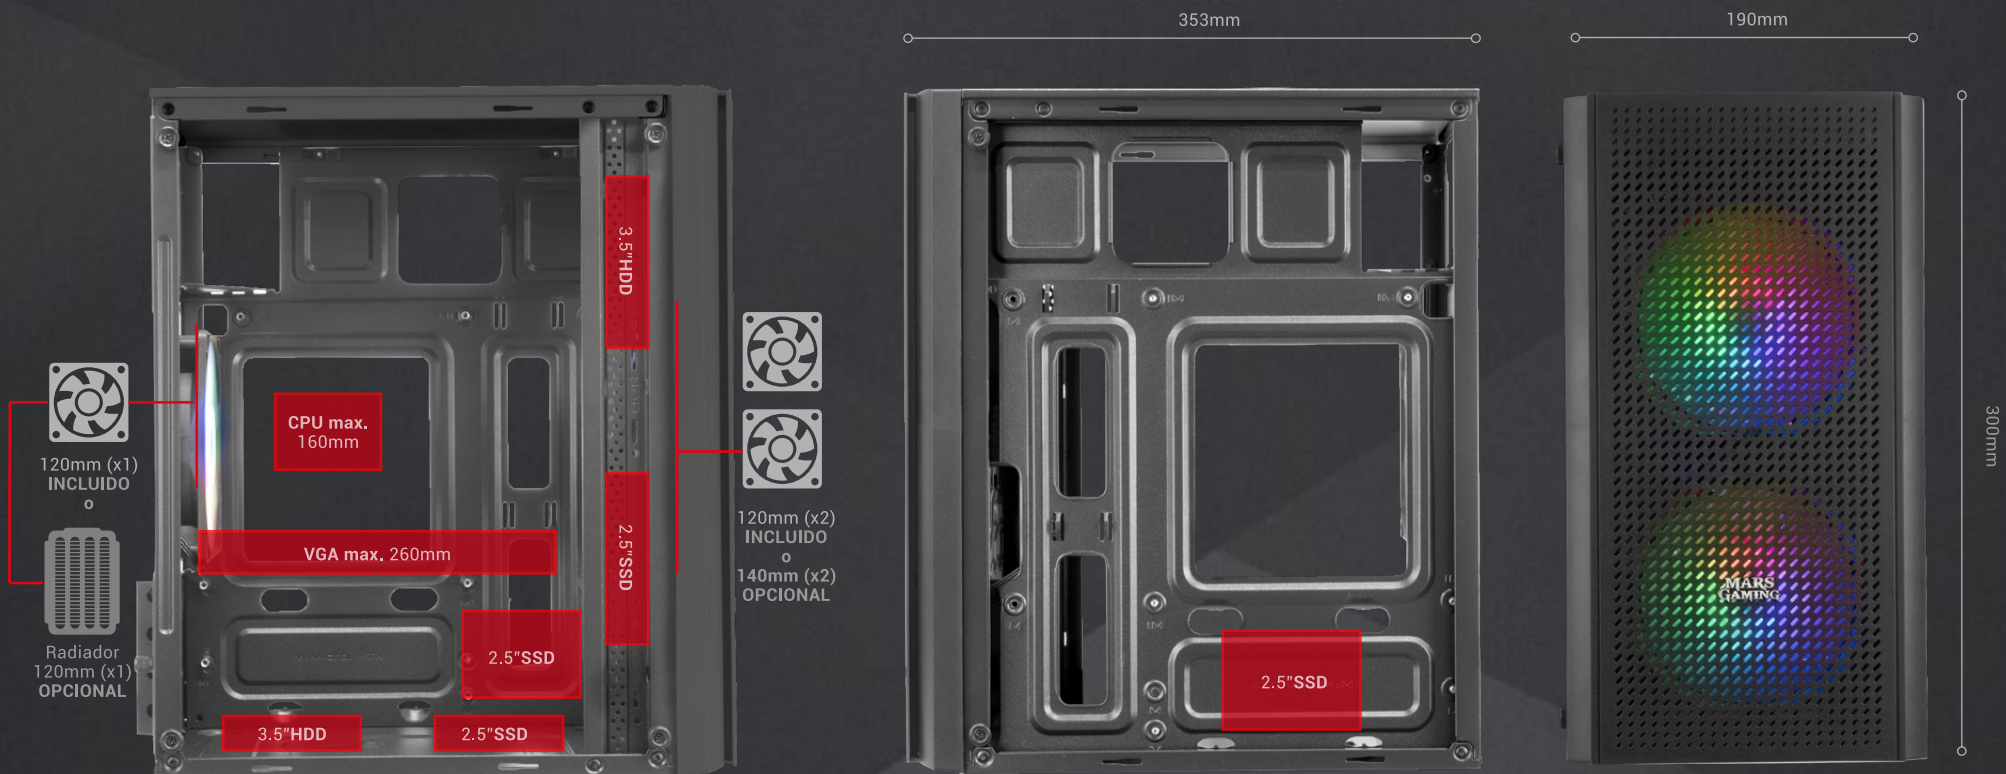

# MC300

CAJA GAMING

Caja gaming compacta con estructura MicroATX y Mini-ITX e iluminación FRGB. 3 ventiladores Fixed RGB incluidos y ventana lateral total de cristal templado

Panel frontal con diseño especial Mesh para máxima refrigeración. Soporte para refrigeración líquida y sistema de gestión de cableado interno

## ESPECIFICACIONES

Tipo	Minitorre
Diseño	Ventana lateral total de cristal templado
Iluminación	RGB fija
Placas base	MicroATX / Mini-ITX
Ventiladores	Frontal: 2x 120mm (incluido) - 2x 140mm / Trasero: 1x 120mm (incluido)
Refrigeración líquida	120mm trasera
Bahías	2 x 3.5" HDD / 4x 2.5" SSD
Ranuras de expansión	4
VGA max.	260mm
CPU	160
Puerto I/O	USB3.0 x1 / USB2.0 x2 / HD Audio + Mic
Extra	Sistema de gestión de cableado interno
Dimensiones	300x190x353mm / 2,85Kg

		<b>LOGÍSTICA</b>	
REFERENCIA <b>MC300</b> (Negro)	REFERENCIA <b>MC300P</b> (Rosa)	REFERENCIA <b>MC300W</b> (Blanco)	UDS/CAJA <b>1</b>
EAN <b>4711099471652</b>	EAN <b>4711099471676</b>	EAN <b>4711099471669</b>	EMPAQUETADO <b>400x355x240mm</b>