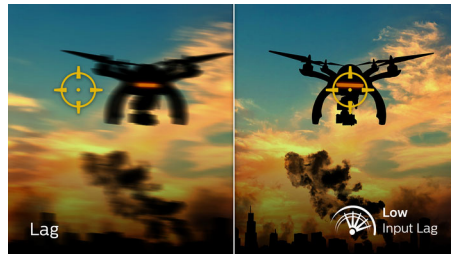

Juegos a 165 Hz

Si lo tuyo son los juegos intensos y competitivos, querrás una pantalla sin retardo y con imágenes ultrafluidas. Esta pantalla de Philips actualiza la imagen de la pantalla hasta 165 veces por segundo, mucho más rápido que una pantalla estándar. Una frecuencia de actualización inferior puede hacer que los enemigos parezcan saltar de una zona a otra de la pantalla, lo que los convierte en objetivos difíciles de alcanzar. Con la frecuencia de actualización de 165 Hz, disfrutarás de esas imágenes fundamentales que faltan en la pantalla y que muestran el movimiento de los enemigos con una extrema fluidez, para que puedas apuntarles fácilmente. Con un tiempo de latencia ultrabajo y sin distorsión, esta

pantalla de Philips es tu compañera ideal para jugar

Respuesta rápida MPRT de 1 ms

El tiempo de respuesta de la imagen en movimiento (MPRT) es la forma más intuitiva de describir el tiempo de respuesta, que hace referencia directa a la duración entre la visualización de ruido de borrosidad a la de imágenes limpias y nítidas. El monitor para juegos de Philips con MPRT de 1 ms elimina de forma eficaz el movimiento de imagen y el movimiento borroso, ofreciendo un aspecto visual más nítido y preciso para mejorar la experiencia de juego. Es la mejor elección para disfrutar de emocionantes juegos en los que prima la velocidad.

Tiempo de latencia bajo

El tiempo de latencia es la cantidad de tiempo que transcurre entre realizar una acción con un dispositivo conectado y ver el resultado en la pantalla. El tiempo de latencia bajo reduce el tiempo de retardo entre introducir un comando en los dispositivos y verlo en el monitor, lo que supone una gran mejora a la hora de jugar a videojuegos en los que prima la velocidad y resulta particularmente importante para los jugadores de juegos competitivos muy rápidos.