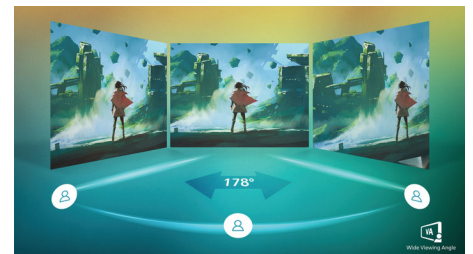

Pantalla VA

La pantalla LED VA de Philips utiliza una tecnología de alineación vertical multidominio avanzada que proporciona índices de contraste estático superelevados para disfrutar de imágenes extravagadas y brillantes. Las aplicaciones de oficina estándar pueden manejarse con facilidad, aunque es especialmente adecuada para fotos, Internet, películas, juegos y aplicaciones gráficas exigentes. Su tecnología de gestión de píxeles optimizada te ofrece un ángulo de visión extrapanorámico de 178/178 grados, que proporciona imágenes nítidas.

AMD
FreeSync
Premium

165Hz

1ms
Fast Response
1ms MPRT

Low Input Lag

SmartImage™
Game

VA
Wide Viewing
Angle

Ultra Wide Color

Flicker-free

LowBlue Mode

Built-in Speaker