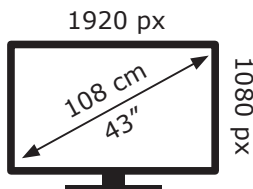

ENERGY

43 GFB 6000 Madrid
TZQ000

GRUNDIG

51 kWh/1000h

ABCDEF**G**

81 kWh/1000h

2019/2013