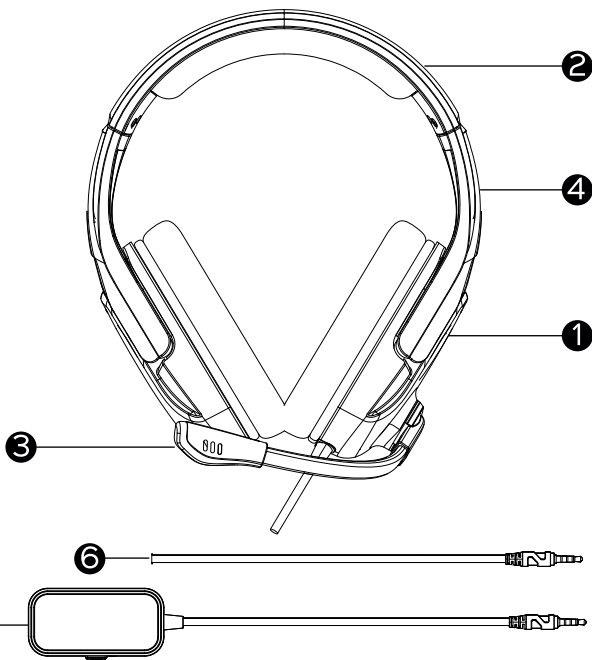

HEADSET NOVA GPRO 2.1

(UK554001/UK554002)

GUÍA DE INICIO RÁPIDO QUICK START GUIDE

1. Auricular giratorio	2. Diadema	3. Micrófono flexible	4. Diadema ajustable
5. Almohadilla cuero sintético con espuma	6. Jack ϕ 3.5 mm	7. Controlador / Jack ϕ 3.5 mm	

1. Rotatable earcups	2. Headband	3. Flexible microphone	4. Adjustable armband
5. Synthetic leather earpad with foam	6. Audio cable adapter	7. Controller / ϕ 3.5 mm Jack	