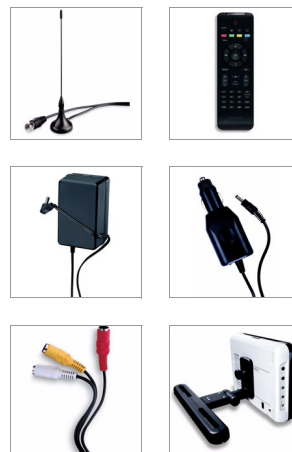

Philips
DVD portabil și televizor
digital

LCD de 23 cm / 9"
durată de redare de 3 ore
DTV

PD9003

Vizionați programele TV și DVD-urile preferate oriunde

cu configurarea ușoară

Bucurați-vă de programele TV gratuite cu receptorul TV digital încorporat în playerul DVD portabil PD9003. Cu ecranul LCD rotativ TFT de 9"/23 cm, puteți savura până la 3 ore de filme, muzică și fotografii în mișcare.

- Afișaj LCD panoramic color TFT de 22,9 cm (9")
- Suport DVB-T standard pentru televiziune digitală free-to-air
- Ghid electronic de programe (EPG)
- Instalare ușoară și căutare automată a postului

Accesorii suplimentare pentru confortul dvs.