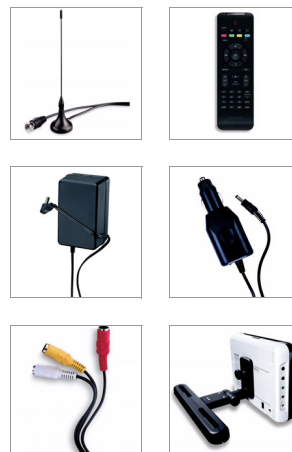

Philips
DVD portátil y televisor
digital

LCD de 23 cm/ 9"

Tiempo de reproducción 3 horas
TDT

PD9003

Disfruta de tus DVD y programas de TV favoritos en todas partes

con una configuración sencilla

Disfruta de los programas de televisión digital de acceso gratuito gracias al receptor de televisión digital integrado en el reproductor de DVD portátil PD9003. Tiene una pantalla LCD TFT giratoria de 23 cm (9") con la que podrás disfrutar de hasta 3 horas de películas, música y fotos en cualquier lugar.

Funciones extra para tu comodidad

- Disfruta de hasta 3 horas de reproducción con la batería integrada*
- Reanudación total tras la pérdida de alimentación
- Dispositivo de montaje para el coche para un uso más cómodo
- Conexión USB para reproducción de videos, fotos y música
- Adaptador de CA, adaptador para coche y cable AV incluidos