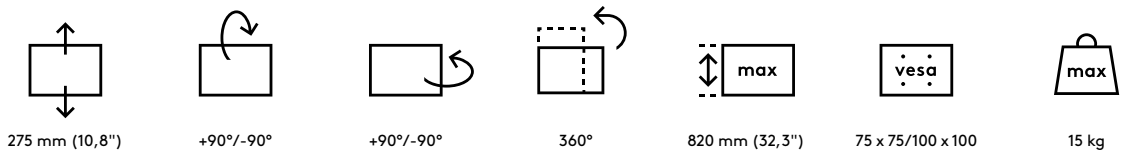

52.662

Viewmate monitorarm - bureau 662

Deze Viewmate monitorarm is geschikt voor elke gebruiker, dankzij de vele verstelmogelijkheden. De monitor kan neigen, zwenken, draaien en in de hoogte en diepte worden aangepast. Stel eenvoudig de hoogte van uw monitor in met de klemhendel. Een ergonomisch ontwerp dat robuust, kosteneffectief en gebruiksvriendelijk is.

- Bereik statische hoogterestelling van 275 mm
- Onafhankelijke diepteverstelling
- Uitgerust met kabeldeksels en kabellussen voor een nette kabelgeleiding
- Belangrijkste componenten vervaardigd uit staal
- Compatibel met VESA MIS-D 75 x 75/100 x 100 mm
- Monitor: neigen +90°/-90°, zwenken +90°/-90°, roteren 360°
- Arm: zwenken 360°
- Draagvermogen van max. 15 kg per monitor
- Voorzien van bureaublebvestiging en bureadoorvoerbevestiging
- Geschikt voor bureaubladen met een dikte van 5 tot 40 mm (klem) of 50 mm (doorvoer)
- Maximale monitorgrootte: hoogte 820 mm
- Eenvoudig in hoogte verstelbaar met de klemhendel

viewmate

Viewmate monitorarm - bureau 662

2017/05/03

52.662

 530 x 170 x 106 mm

 1 pcs

 zilver

 4,4 kg