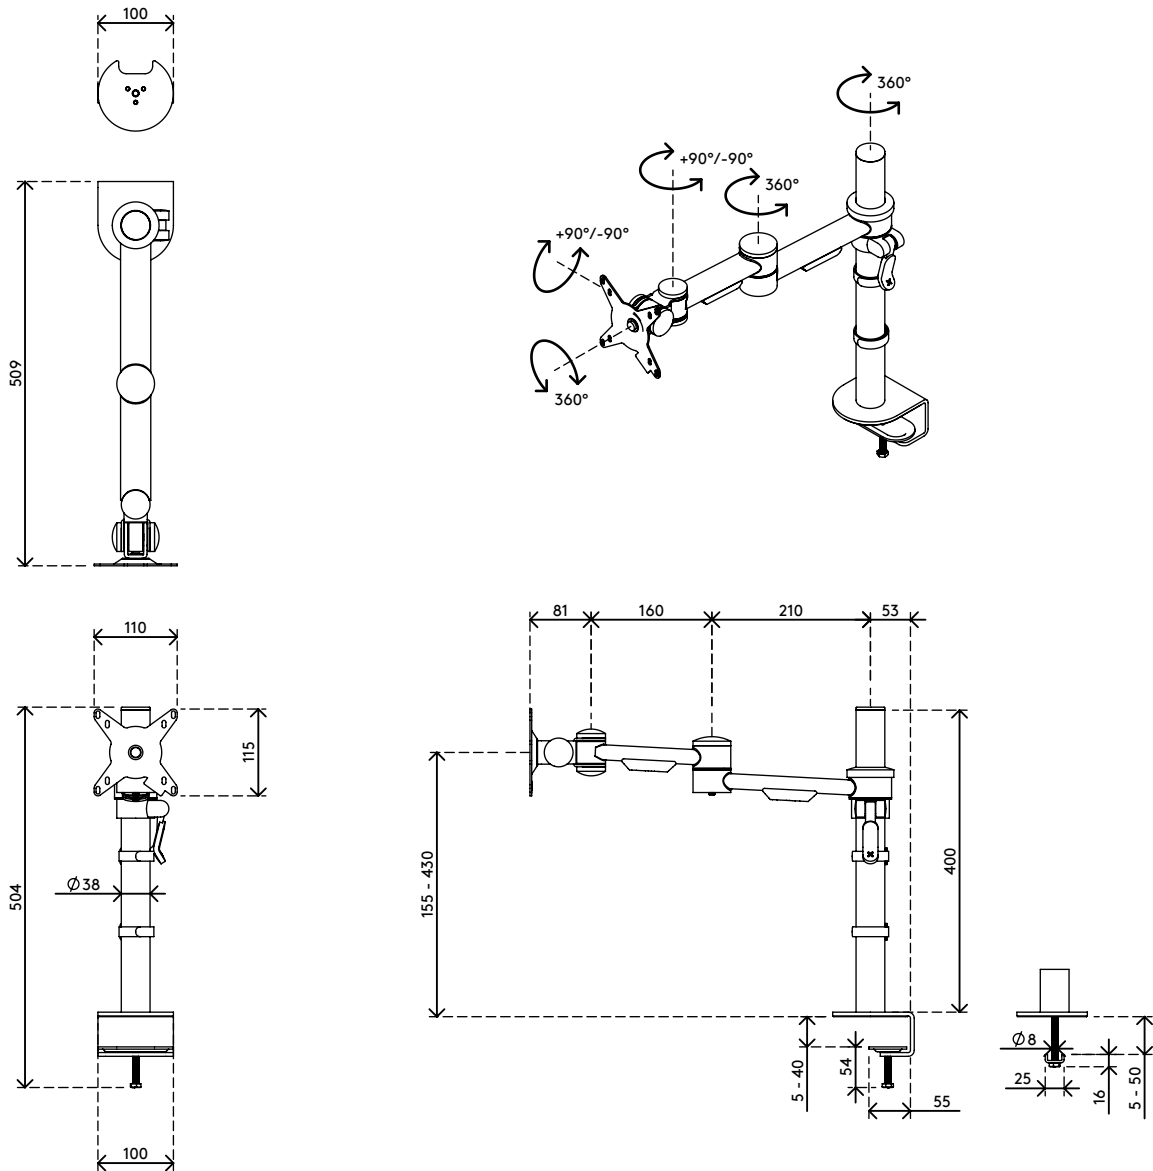

52.662

Viewmate monitorarm - bureau 662

Deze Viewmate monitorarm is geschikt voor elke gebruiker, dankzij de vele verstelmogelijkheden. De monitor kan neigen, zwenken, draaien en in de hoogte en diepte worden aangepast. Stel eenvoudig de hoogte van uw monitor in met de klemhendel. Een ergonomisch ontwerp dat robuust, kosteneffectief en gebruiksvriendelijk is.

- Bereik statische hoogterestelling van 275 mm
- Onafhankelijke diepteverstelling
- Uitgerust met kabeldeksels en kabellussen voor een nette kabelgeleiding
- Belangrijkste componenten vervaardigd uit staal
- Compatibel met VESA MIS-D 75 x 75/100 x 100 mm
- Monitor: neigen +90°/-90°, zwenken +90°/-90°, roteren 360°
- Arm: zwenken 360°
- Draagvermogen van max. 15 kg per monitor
- Voorzien van bureaublebvestiging en bureadoorvoerbevestiging
- Geschikt voor bureaubladen met een dikte van 5 tot 40 mm (klem) of 50 mm (doorvoer)
- Maximale monitorgrootte: hoogte 820 mm
- Eenvoudig in hoogte verstelbaar met de klemhendel

viewmate

Viewmate monitorarm - bureau 662

2017/05/03

52.662

 530 x 170 x 106 mm

 1 pcs

 zilver

 4,4 kg