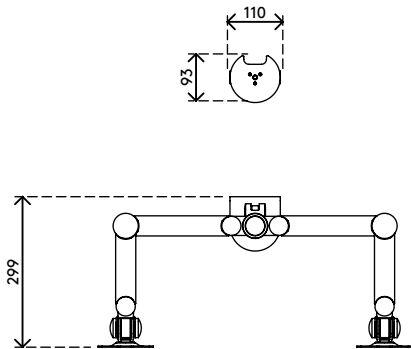

## Viewmate monitorarm - bureau 622

Elk van de vier armen zijn in hoogte en diepte verstelbaar wat van deze monitorarm een geweldige viervoudige monitoropstelling maakt. Met de klemhendels is aanpassing in de hoogte een koud kunstje. Een ergonomisch ontwerp dat robuust, kosteneffectief en gebruiksvriendelijk is.

- Statische hoogteverstelling
- Onafhankelijke diepteverstelling
- Uitgerust met kabeldeksels en kabellussen voor een nette kabelgeleiding
- Belangrijkste componenten vervaardigd uit staal
- Compatibel met VESA MIS-D 75 x 75/100 x 100 mm
- Monitor: neigen +90°/-90°, zwenken +90°/-90°, roteren 360°
- Arm: zwenken +90°/-90°
- Draagvermogen van max. 12 kg per monitor
- Voorzien van bureaulembevestiging en bureadoorvoerbevestiging
- Geschikt voor bureaubladen met een dikte van 5 tot 40 mm (klem) of 50 mm (doorvoer)
- Maximale monitorgrootte: breedte 874 - hoogte 477 mm
- Eenvoudig in hoogte verstelbaar met de klemhendel

# viewmate <sup>x</sup>

+90°/-90°

+90°/-90°

360°

874 mm (34,4")

477 mm (18,8")

75 x 75/100 x 100

(4x) 12 kg

# 52.622

 995 x 305 x 105 mm

 1 pcs

 zilver

 10,4 kg

 805410526221