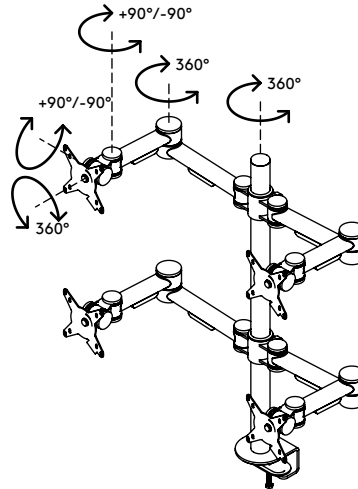

## Viewmate monitorarm - bureau 622

Elk van de vier armen zijn in hoogte en diepte verstelbaar wat van deze monitorarm een geweldige viervoudige monitoropstelling maakt. Met de klemhendels is aanpassing in de hoogte een koud kunstje. Een ergonomisch ontwerp dat robuust, kosteneffectief en gebruiksvriendelijk is.

- Statische hoogteverstelling
- Onafhankelijke diepteverstelling
- Uitgerust met kabeldeksels en kabellussen voor een nette kabelgeleiding
- Belangrijkste componenten vervaardigd uit staal
- Compatibel met VESA MIS-D 75 x 75/100 x 100 mm
- Monitor: neigen +90°/-90°, zwenken +90°/-90°, roteren 360°
- Arm: zwenken +90°/-90°
- Draagvermogen van max. 12 kg per monitor
- Voorzien van bureaulembevestiging en bureadoorvoerbevestiging
- Geschikt voor bureaubladen met een dikte van 5 tot 40 mm (klem) of 50 mm (doorvoer)
- Maximale monitorgrootte: breedte 874 - hoogte 477 mm
- Eenvoudig in hoogte verstelbaar met de klemhendel

# viewmate <sup>x</sup>

+90°/-90°

+90°/-90°

360°

874 mm (34,4")

477 mm (18,8")

75 x 75/100 x 100

(4x) 12 kg

# 52.622

 995 x 305 x 105 mm

 1 pcs

 zilver

 10,4 kg

 805410526221