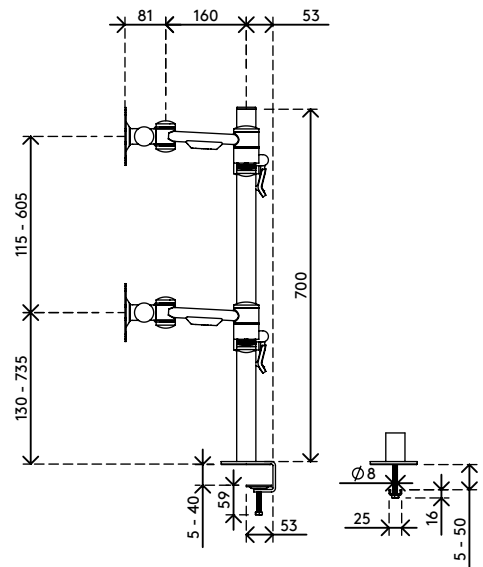

## Viewmate monitorarm - bureau 622

Elk van de vier armen zijn in hoogte en diepte verstelbaar wat van deze monitorarm een geweldige viervoudige monitoropstelling maakt. Met de klemhendels is aanpassing in de hoogte een koud kunstje. Een ergonomisch ontwerp dat robuust, kosteneffectief en gebruiksvriendelijk is.

- Statische hoogteverstelling
- Onafhankelijke diepteverstelling
- Uitgerust met kabeldeksels en kabellussen voor een nette kabelgeleiding
- Belangrijkste componenten vervaardigd uit staal
- Compatibel met VESA MIS-D 75 x 75/100 x 100 mm
- Monitor: neigen +90°/-90°, zwenken +90°/-90°, roteren 360°
- Arm: zwenken +90°/-90°
- Draagvermogen van max. 12 kg per monitor
- Voorzien van bureaulembevestiging en bureadoorvoerbevestiging
- Geschikt voor bureaubladen met een dikte van 5 tot 40 mm (klem) of 50 mm (doorvoer)
- Maximale monitorgrootte: breedte 874 - hoogte 477 mm
- Eenvoudig in hoogte verstelbaar met de klemhendel

# viewmate <sup>x</sup>

+90°/-90°

+90°/-90°

360°

874 mm (34,4")

477 mm (18,8")

75 x 75/100 x 100

(4x) 12 kg

# 52.622

 995 x 305 x 105 mm

 1 pcs

 zilver

 10,4 kg

 805410526221