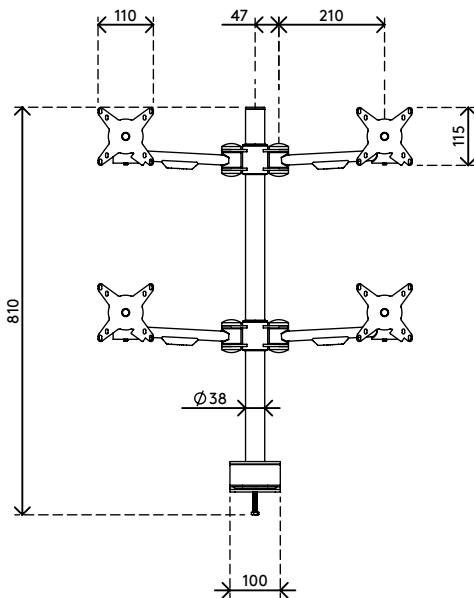

## Viewmate monitorarm - bureau 622

Elk van de vier armen zijn in hoogte en diepte verstelbaar wat van deze monitorarm een geweldige viervoudige monitoropstelling maakt. Met de klemhendels is aanpassing in de hoogte een koud kunstje. Een ergonomisch ontwerp dat robuust, kosteneffectief en gebruiksvriendelijk is.

- Statische hoogteverstelling
- Onafhankelijke diepteverstelling
- Uitgerust met kabeldeksels en kabellussen voor een nette kabelgeleiding
- Belangrijkste componenten vervaardigd uit staal
- Compatibel met VESA MIS-D 75 x 75/100 x 100 mm
- Monitor: neigen +90°/-90°, zwenken +90°/-90°, roteren 360°
- Arm: zwenken +90°/-90°
- Draagvermogen van max. 12 kg per monitor
- Voorzien van bureaulembevestiging en bureadoorvoerbevestiging
- Geschikt voor bureaubladen met een dikte van 5 tot 40 mm (klem) of 50 mm (doorvoer)
- Maximale monitorgrootte: breedte 874 - hoogte 477 mm
- Eenvoudig in hoogte verstelbaar met de klemhendel

# viewmate <sup>x</sup>

+90°/-90°

+90°/-90°

360°

874 mm (34,4")

477 mm (18,8")

75 x 75/100 x 100

(4x) 12 kg

# 52.622

 995 x 305 x 105 mm

 1 pcs

 zilver

 10,4 kg

 805410526221