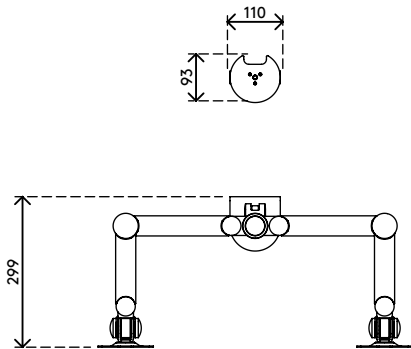

52.622

Viewmate Monitorarm - Schreibtisch 622

Mit diesem Monitorarm, bei dem alle vier Arme unabhängig voneinander in der Tiefe verstellt werden können, erhalten Sie eine ausgezeichnete Installation für vier Monitore. Der Klemmhebel macht die Höhenverstellung zum Kinderspiel. Eine ergonomische Konstruktion, die robust, kosteneffizient und nutzerfreundlich ist.

- Statische Höheneinstellung
- Unabhängige Tiefenverstellung
- Versehen mit Kabelabdeckungen und Kabelklettverschluss für saubere Führung der Kabel
- Hauptkomponenten aus Stahl
- Kompatibel mit VESA MIS-D 75 x 75/100 x 100 mm
- Monitor: neigbar +90°/-90°, schwenkbar +90°/-90°, Drehbar 360°
- Arm: schwenkbar +90°/-90°
- Tragfähigkeit max. 12 kg pro Monitor
- Geliefert mit Tischklemmenbefestigung und Durchtischbefestigung
- Geeignet für eine Schreibtischdicke von 5 bis 40 (Klemme) oder 50 mm (Durchtisch)
- Höchstmaß Monitor: Breite 874 - Höhe 477 mm
- Einfache Höhenverstellung mit Klemmhebel

viewmate ^x

+90°/-90°

+90°/-90°

360°

874 mm (34,4")

477 mm (18,8")

75 x 75/100 x 100

(4x) 12 kg

Viewmate Monitorarm - Schreibtisch 622

2019/08/19

52.622

 995 x 305 x 105 mm

 1 pcs

 silber

 10,4 kg

 805410526221