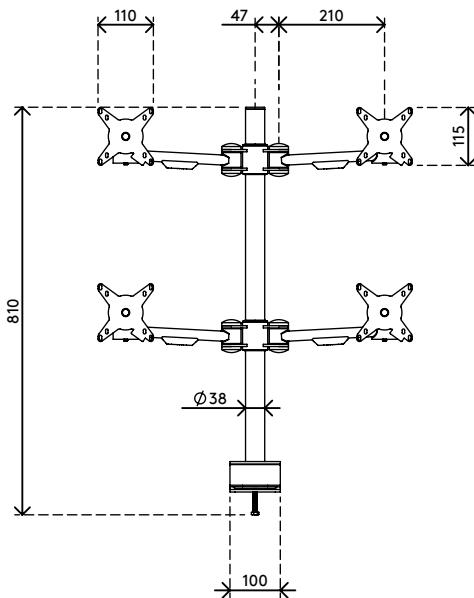

52.622

Viewmate Monitorarm - Schreibtisch 622

Mit diesem Monitorarm, bei dem alle vier Arme unabhängig voneinander in der Tiefe verstellt werden können, erhalten Sie eine ausgezeichnete Installation für vier Monitore. Der Klemmhebel macht die Höhenverstellung zum Kinderspiel. Eine ergonomische Konstruktion, die robust, kosteneffizient und nutzerfreundlich ist.

- Statische Höheneinstellung
- Unabhängige Tiefenverstellung
- Versehen mit Kabelabdeckungen und Kabelklettverschluss für saubere Führung der Kabel
- Hauptkomponenten aus Stahl
- Kompatibel mit VESA MIS-D 75 x 75/100 x 100 mm
- Monitor: neigbar +90°/-90°, schwenkbar +90°/-90°, Drehbar 360°
- Arm: schwenkbar +90°/-90°
- Tragfähigkeit max. 12 kg pro Monitor
- Geliefert mit Tischklemmenbefestigung und Durchtischbefestigung
- Geeignet für eine Schreibtischdicke von 5 bis 40 (Klemme) oder 50 mm (Durchtisch)
- Höchstmaß Monitor: Breite 874 - Höhe 477 mm
- Einfache Höhenverstellung mit Klemmhebel

viewmate ^x

+90°/-90°

+90°/-90°

360°

874 mm (34,4")

477 mm (18,8")

75 x 75/100 x 100

(4x) 12 kg

Viewmate Monitorarm - Schreibtisch 622

2019/08/19

52.622

 995 x 305 x 105 mm

 1 pcs

 silber

 10,4 kg

 805410526221