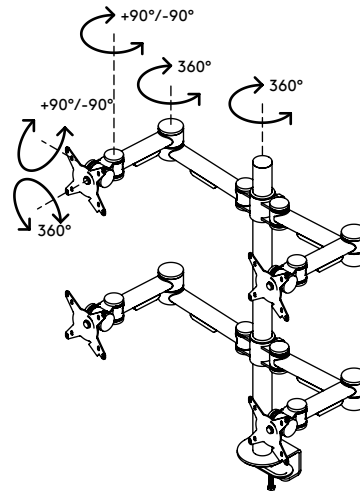

52.622

Viewmate Monitorarm - Schreibtisch 622

Mit diesem Monitorarm, bei dem alle vier Arme unabhängig voneinander in der Tiefe verstellt werden können, erhalten Sie eine ausgezeichnete Installation für vier Monitore. Der Klemmhebel macht die Höhenverstellung zum Kinderspiel. Eine ergonomische Konstruktion, die robust, kosteneffizient und nutzerfreundlich ist.

- Statische Höheneinstellung
- Unabhängige Tiefenverstellung
- Versehen mit Kabelabdeckungen und Kabelklettverschluss für saubere Führung der Kabel
- Hauptkomponenten aus Stahl
- Kompatibel mit VESA MIS-D 75 x 75/100 x 100 mm
- Monitor: neigbar +90°/-90°, schwenkbar +90°/-90°, Drehbar 360°
- Arm: schwenkbar +90°/-90°
- Tragfähigkeit max. 12 kg pro Monitor
- Geliefert mit Tischklemmenbefestigung und Durchtischbefestigung
- Geeignet für eine Schreibtischdicke von 5 bis 40 (Klemme) oder 50 mm (Durchtisch)
- Höchstmaß Monitor: Breite 874 - Höhe 477 mm
- Einfache Höhenverstellung mit Klemmhebel

viewmate ^x

+90°/-90°

+90°/-90°

360°

874 mm (34,4")

477 mm (18,8")

75 x 75/100 x 100

(4x) 12 kg

Viewmate Monitorarm - Schreibtisch 622

2019/08/19

52.622

 995 x 305 x 105 mm

 1 pcs

 silber

 10,4 kg

 805410526221