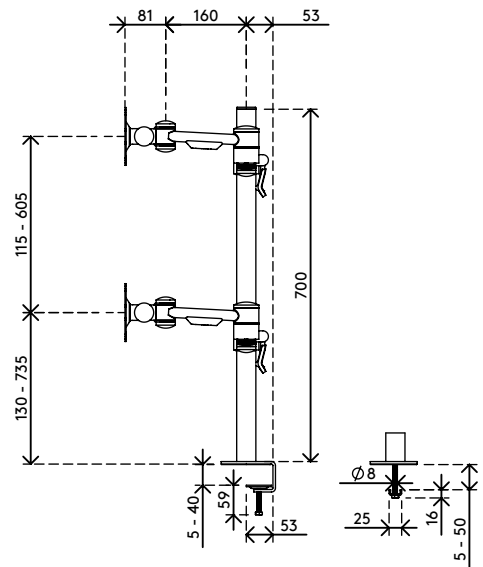

52.622

Viewmate Monitorarm - Schreibtisch 622

Mit diesem Monitorarm, bei dem alle vier Arme unabhängig voneinander in der Tiefe verstellt werden können, erhalten Sie eine ausgezeichnete Installation für vier Monitore. Der Klemmhebel macht die Höhenverstellung zum Kinderspiel. Eine ergonomische Konstruktion, die robust, kosteneffizient und nutzerfreundlich ist.

- Statische Höheneinstellung
- Unabhängige Tiefenverstellung
- Versehen mit Kabelabdeckungen und Kabelklettverschluss für saubere Führung der Kabel
- Hauptkomponenten aus Stahl
- Kompatibel mit VESA MIS-D 75 x 75/100 x 100 mm
- Monitor: neigbar +90°/-90°, schwenkbar +90°/-90°, Drehbar 360°
- Arm: schwenkbar +90°/-90°
- Tragfähigkeit max. 12 kg pro Monitor
- Geliefert mit Tischklemmenbefestigung und Durchtischbefestigung
- Geeignet für eine Schreibtischdicke von 5 bis 40 (Klemme) oder 50 mm (Durchtisch)
- Höchstmaß Monitor: Breite 874 - Höhe 477 mm
- Einfache Höhenverstellung mit Klemmhebel

viewmate ^x

+90°/-90°

+90°/-90°

360°

874 mm (34,4")

477 mm (18,8")

75 x 75/100 x 100

(4x) 12 kg

Viewmate Monitorarm - Schreibtisch 622

2019/08/19

52.622

 995 x 305 x 105 mm

 1 pcs

 silber

 10,4 kg

 805410526221