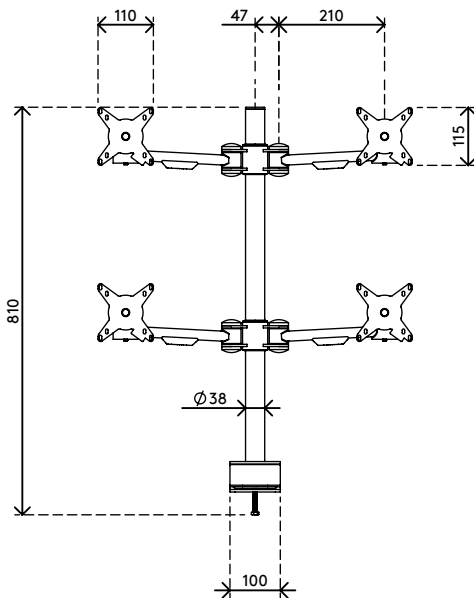

52.622

Viewmate braccio porta monitor - scrivania 62

Grazie alla libera regolazione dei quattro bracci in altezza e profondità, questo braccio porta monitor consente la creazione di una fantastica postazione con quattro monitor. Le leve morsetto rendono molto semplice la regolazione in altezza. È una soluzione dal design ergonomico, robusta, economica e di facile utilizzo.

- Regolazione statica dell'altezza
- Regolazione profondità indipendente
- Dotato di copertura e fascette ferma cavi per guidare i cavi in modo ordinato
- Componenti principali in acciaio
- Compatibile con VESA MIS-D 75 x 75/100 x 100 mm
- Monitor: inclinazione +90°/-90°, orientabile +90°/-90°, rotazione 360°
- Braccio: orientabile +90°/-90°
- Capacità peso max. di 12 kg per monitor
- Dotato di fissaggio con morsetto a scrivania e fissaggio per scrivania con foro passante
- Adatto per scrivanie con spessore compreso tra 5 e 40 (morsetto) o 50 mm (foro passante)
- Dimensioni massime monitor: larghezza 874 - altezza 477 mm
- Facile da regolare in altezza utilizzando una leva morsetto

viewmate ^x

+90°/-90°

+90°/-90°

360°

874 mm (34,4")

477 mm (18,8")

75 x 75/100 x 100

(4x) 12 kg

Viewmate braccio porta monitor - scrivania 62

2019/08/19

52.622

 995 x 305 x 105 mm

 1 pcs

 argento

 10,4 kg

 805410526221