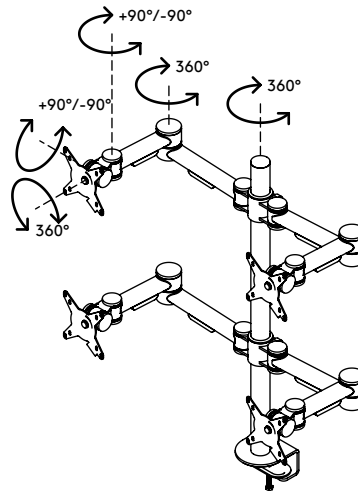

52.622

Viewmate braccio porta monitor - scrivania 62

Grazie alla libera regolazione dei quattro bracci in altezza e profondità, questo braccio porta monitor consente la creazione di una fantastica postazione con quattro monitor. Le leve morsetto rendono molto semplice la regolazione in altezza. È una soluzione dal design ergonomico, robusta, economica e di facile utilizzo.

- Regolazione statica dell'altezza
- Regolazione profondità indipendente
- Dotato di copertura e fascette ferma cavi per guidare i cavi in modo ordinato
- Componenti principali in acciaio
- Compatibile con VESA MIS-D 75 x 75/100 x 100 mm
- Monitor: inclinazione +90°/-90°, orientabile +90°/-90°, rotazione 360°
- Braccio: orientabile +90°/-90°
- Capacità peso max. di 12 kg per monitor
- Dotato di fissaggio con morsetto a scrivania e fissaggio per scrivania con foro passante
- Adatto per scrivanie con spessore compreso tra 5 e 40 (morsetto) o 50 mm (foro passante)
- Dimensioni massime monitor: larghezza 874 - altezza 477 mm
- Facile da regolare in altezza utilizzando una leva morsetto

viewmate ^x

+90°/-90°

+90°/-90°

360°

874 mm (34,4")

477 mm (18,8")

75 x 75/100 x 100

(4x) 12 kg

Viewmate braccio porta monitor - scrivania 62

2019/08/19

52.622

 995 x 305 x 105 mm

 1 pcs

 argento

 10,4 kg

 805410526221