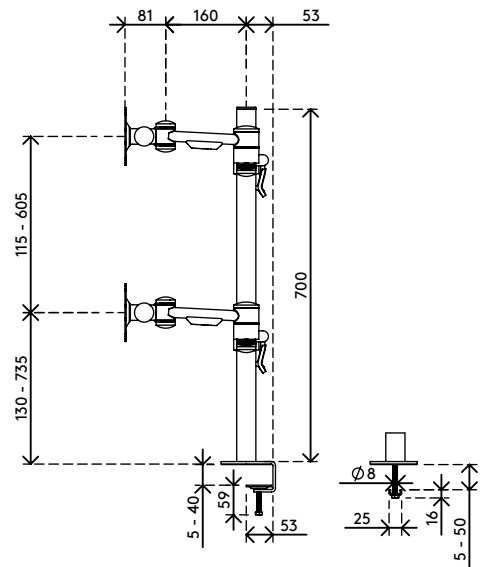

52.622

Viewmate braccio porta monitor - scrivania 62

Grazie alla libera regolazione dei quattro bracci in altezza e profondità, questo braccio porta monitor consente la creazione di una fantastica postazione con quattro monitor. Le leve morsetto rendono molto semplice la regolazione in altezza. È una soluzione dal design ergonomico, robusta, economica e di facile utilizzo.

- Regolazione statica dell'altezza
- Regolazione profondità indipendente
- Dotato di copertura e fascette ferma cavi per guidare i cavi in modo ordinato
- Componenti principali in acciaio
- Compatibile con VESA MIS-D 75 x 75/100 x 100 mm
- Monitor: inclinazione +90°/-90°, orientabile +90°/-90°, rotazione 360°
- Braccio: orientabile +90°/-90°
- Capacità peso max. di 12 kg per monitor
- Dotato di fissaggio con morsetto a scrivania e fissaggio per scrivania con foro passante
- Adatto per scrivanie con spessore compreso tra 5 e 40 (morsetto) o 50 mm (foro passante)
- Dimensioni massime monitor: larghezza 874 - altezza 477 mm
- Facile da regolare in altezza utilizzando una leva morsetto

viewmate ^x

+90°/-90°

+90°/-90°

360°

874 mm (34,4")

477 mm (18,8")

75 x 75/100 x 100

(4x) 12 kg

Viewmate braccio porta monitor - scrivania 62

2019/08/19

52.622

 995 x 305 x 105 mm

 1 pcs

 argento

 10,4 kg

 805410526221