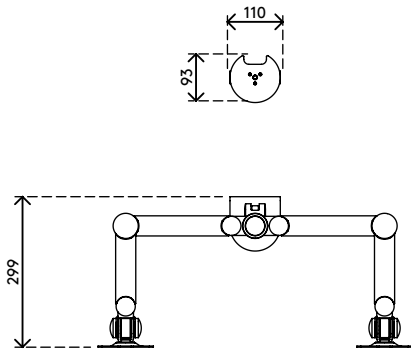

52.622

Viewmate braccio porta monitor - scrivania 62

Grazie alla libera regolazione dei quattro bracci in altezza e profondità, questo braccio porta monitor consente la creazione di una fantastica postazione con quattro monitor. Le leve morsetto rendono molto semplice la regolazione in altezza. È una soluzione dal design ergonomico, robusta, economica e di facile utilizzo.

- Regolazione statica dell'altezza
- Regolazione profondità indipendente
- Dotato di copertura e fascette ferma cavi per guidare i cavi in modo ordinato
- Componenti principali in acciaio
- Compatibile con VESA MIS-D 75 x 75/100 x 100 mm
- Monitor: inclinazione +90°/-90°, orientabile +90°/-90°, rotazione 360°
- Braccio: orientabile +90°/-90°
- Capacità peso max. di 12 kg per monitor
- Dotato di fissaggio con morsetto a scrivania e fissaggio per scrivania con foro passante
- Adatto per scrivanie con spessore compreso tra 5 e 40 (morsetto) o 50 mm (foro passante)
- Dimensioni massime monitor: larghezza 874 - altezza 477 mm
- Facile da regolare in altezza utilizzando una leva morsetto

viewmate ^x

+90°/-90°

+90°/-90°

360°

874 mm (34,4")

477 mm (18,8")

75 x 75/100 x 100

(4x) 12 kg

Viewmate braccio porta monitor - scrivania 62

2019/08/19

52.622

 995 x 305 x 105 mm

 1 pcs

 argento

 10,4 kg

 805410526221