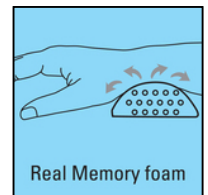

Memory Foam Wrist Rest 48cm

Artikelnr.:

520-39

EAN:

Handgelenkstütze aus Memory Foam für Ihre Tastatur zur Entlastung Ihres Handgelenks. So wird das Risiko eines RSI-Syndroms verringert. Dank der rutschfesten Unterseite bleibt das Substrat selbst bei schnellem Tippen fest auf dem Tisch.

 Weitere Informationen:
 www.sandberg.world

Sandberg Memory Foam Wrist Rest 48cm

Spezifikationen

Material: Polyester
Rest filling material: Memory foam
Base: PU anti-skid
Dimensions: 47 x 7.9 x 2.2 cm

Support und Download: