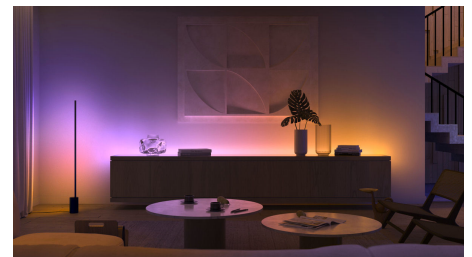

Crea un'esperienza luminosa personalizzata con soluzioni colorate e intelligenti

Trasforma la tua casa con oltre 16 milioni di colori e crea in un attimo l'ambiente giusto per ogni occasione. Basta toccare un pulsante per immergersi in un'atmosfera festosa, trasformare il salotto in un cinema, valorizzare l'arredamento con il colore, e molto altro.