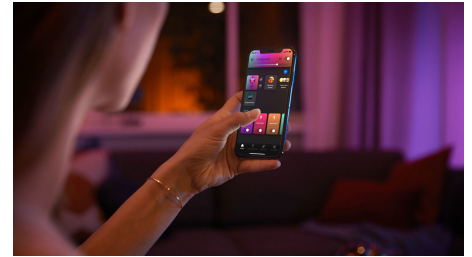

## Un'elegante lampada plug and play

La lampada Philips Hue Iris offre uno stile esclusivo che completa qualsiasi arredamento. Puoi posizionare la tua lampada ovunque, ad esempio per illuminare le pareti del salotto con una luce colorata oppure sul comodino per una gradevole luce notturna.

## La bellezza si fonde con l'intelligenza

La lampada Philips Hue Iris a edizione limitata in color oro migliora un design già iconico. Elementi intelligenti, come il cavo rivestito in tessuto, il tubo interno metallico la boccia trasparente e il mix di materiali, creano una lampada intelligente che offre un effetto luminoso unico.

## Controlla fino a 10 luci in una volta sola con l'app Bluetooth

Con l'app Bluetooth di Hue puoi controllare le luci intelligenti all'interno di una stanza. Aggiungi fino a 10 luci intelligenti e controllale con facilità dal tuo dispositivo mobile.