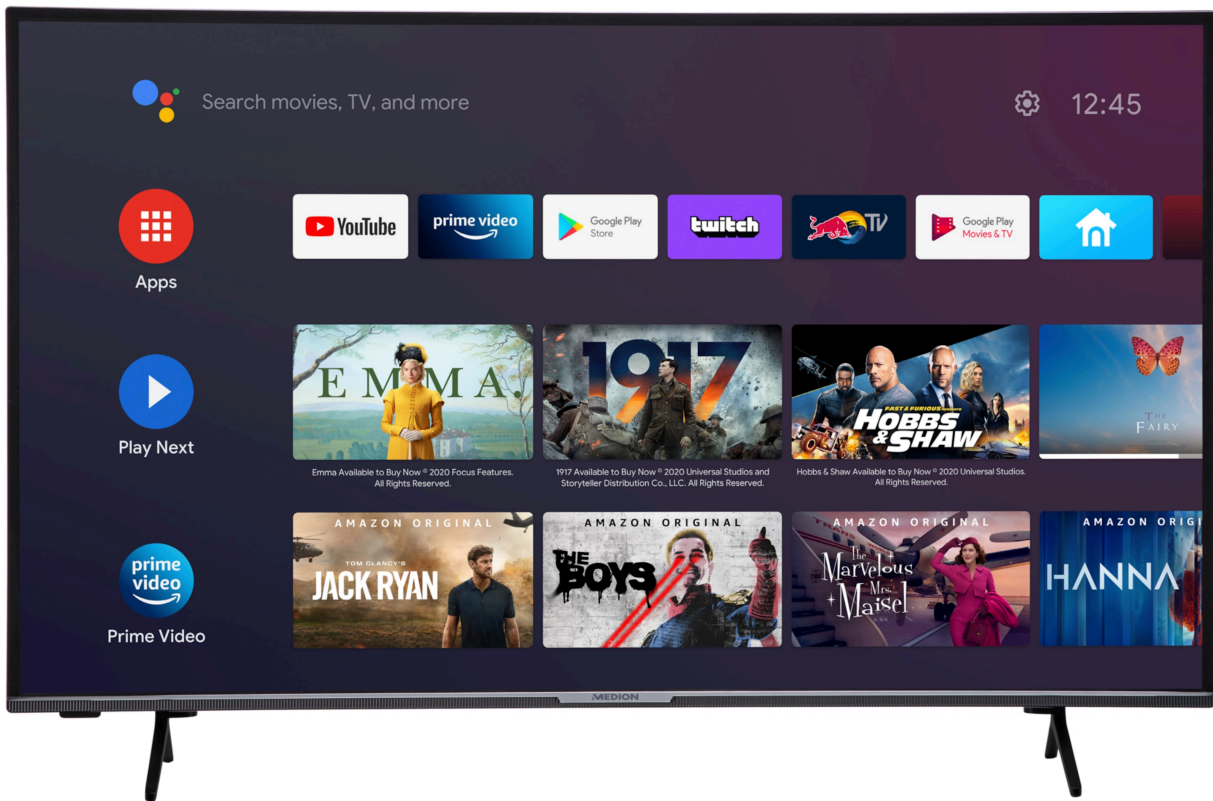

MEDION® LIFE X14320 Android Smart-TV | 108 cm (43
pouces) | Ultra HD Smart-TV | HDR | Micro Dimming | PVR
ready | Netflix | Amazon Prime Video | Bluetooth | HD Triple
Tuner | CI+

Artikelnummer: 30032680

Fiche technique du produit

Conformément au règlement 1062/2010

Fabricant	MEDION--
Modèle	--X14320 (MD33980) (MSN 30032680)
Classe énergétique	F
Diagonale écran en cm	108 / 43
Consommation électrique en watts	51
Consommation d'énergie kWh / an	
Consommation électrique en veille	
Consommation électrique hors tension en watts	---
Résolution max.	3840x2160

Caractéristiques principales

Affichage

- Taille de l'écran : 108 cm (42,5 inch)
- Résolution max. : 3840x2160
- Luminosité : 350cd/m²
- Taux de contraste : 4000:1
- Ratio d'aspect : 16:9
- Type d'écran : LED LCD
- Taux de rafraîchissement : 60Hz