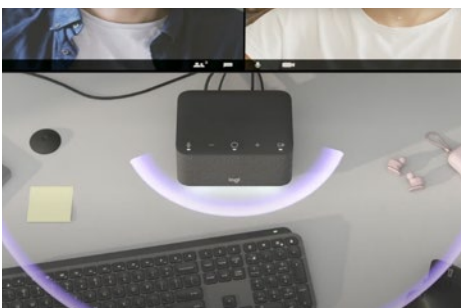

OIGA Y HÁGASE OÍR CON CLARIDAD

Sistema manos libres con cancelación de ruido

Seis micrófonos con tecnología de formación de haces ayudan a capturar su voz con claridad, mientras que los algoritmos avanzados suprimen el ruido de fondo no deseado.