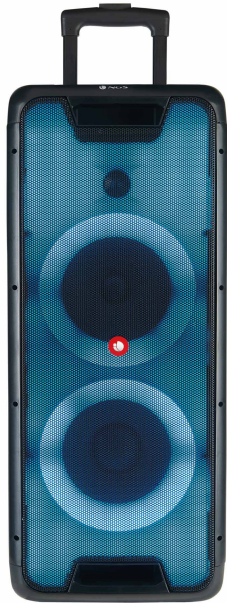

WILDRAVE 2

PORTABLE WIRELESS PARTY SPEAKER

GIFTBOX: 8435430620009

PVP: 179 €

WIRELESS

TWS

OUTPUT
PEAK POWER

USB AUDIO INPUT

REMOTE CONTROL

AUX IN

GUITAR INPUT

BUILT-IN MICRO

WORKING TIME*

LED DISPLAY

LED LIGHTS

TROLLEY

MEGA BASS

DESCRIPTION

- Puissante enceinte portable équipée avec double subwoofer 8" et 300W de puissance maximale.
- Des effets de son et de lumière superbes et organisez une fête partout grâce à la batterie intégrée.
- Son design compact ainsi que son tube télescopique et ses roues en font un appareil totalement portable.
- Elle dispose de plusieurs options de lecture pour écouter votre musique comme vous le souhaitez :
- Compatible avec la technologie Bluetooth 5.0 : Connectez votre appareil via Bluetooth et jouez votre musique avec la meilleure qualité sonore
- Aux Input : Connectez n'importe quelle source audio externe via un câble audio.
- Audio USB input : Branchez une clé USB et jouez tous vos fichiers numériques.
- Compatible avec la technologie True Wireless Stereo : appairer deux appareils simultanément sans fil du Wild Rave en une fois et augmentez la puissance du son
- Elle est dotée d'une batterie rechargeable qui permet d'écouter la musique plus de 10 heures (volume à 50%), cela dépendra du volume auquel vous écoutez votre musique.
- Créez un environnement festif grâce aux lumières LED multicolores intégrées à l'enceinte. Les différents modèles d'enceinte se synchronisent avec le rythme de vos morceaux préférés.
- Elle inclut plusieurs modes de lumière pour illuminer vos fêtes.
- Elle comprend des entrées microphone et guitare pour libérer l'artiste qui est en vous.
- Elle incorpore un micro filaire pour vos soirées karaoké.
- Une fonction Super Bass pour améliorer les basses dans un nouveau niveau incroyable.
- Contrôle des aigus et des basses pour un réglage facile des sons forts et faibles.
- Se démarque par sa facilité d'utilisation et sa commodité.
- Télécommande incluse