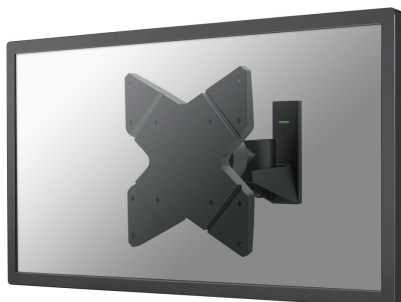

## SOPORTE DE PARED NEOMOUNTS BY

El FPMA-W815 es un soporte de pared con 1 punto de giro para pantallas LCD/LED/TFT de hasta 40" (102 cm).

### ESPECIFICACIONES

Ajuste de la altura	Ninguno
Color	Negro
Distancia a la pared	9 cm
Garantía	5 años
Giro (grados)	80°
Inclinación (grados)	30°
Pantallas	1
Patrón VESA	75x75 100x100 100x200 200x200 200x100
Peso máximo	20
Peso mínimo	0
Rotación (grados)	360°
Tamaño máximo de la pantalla	40"
Tamaño mínimo de la pantalla	15"
Tipo	Inclinación Rotar Girar Movimiento completo
VESA máximo	200x200 mm
VESA mínimo	75x75 mm
EAN code	8717371443108

Este Neomounts by Newstar LCD/LED/TFT para montaje en pared, modelo FPMA-W815, permite montar una pantalla plana en la pared.

El montaje tiene 3 movimientos que ofrecen la máxima flexibilidad. Este modelo con 1 pivote permite a los usuarios girar, inclinar y girar la pantalla plana para una máxima eficiencia y confort. Longitud del brazo: 97 mm.

Este soporte de pared se conecta fácilmente a la parte trasera de cada pantalla plana debido al patrón de agujeros VESA. Este soporte de pared puede tener pantallas de hasta 20 kg y tiene VESA 75x75, 100x100, 200x100 y 200x200 mm patrón de agujeros. Ideal para montar pantallas de hasta 40" (102 cm) de la pared.