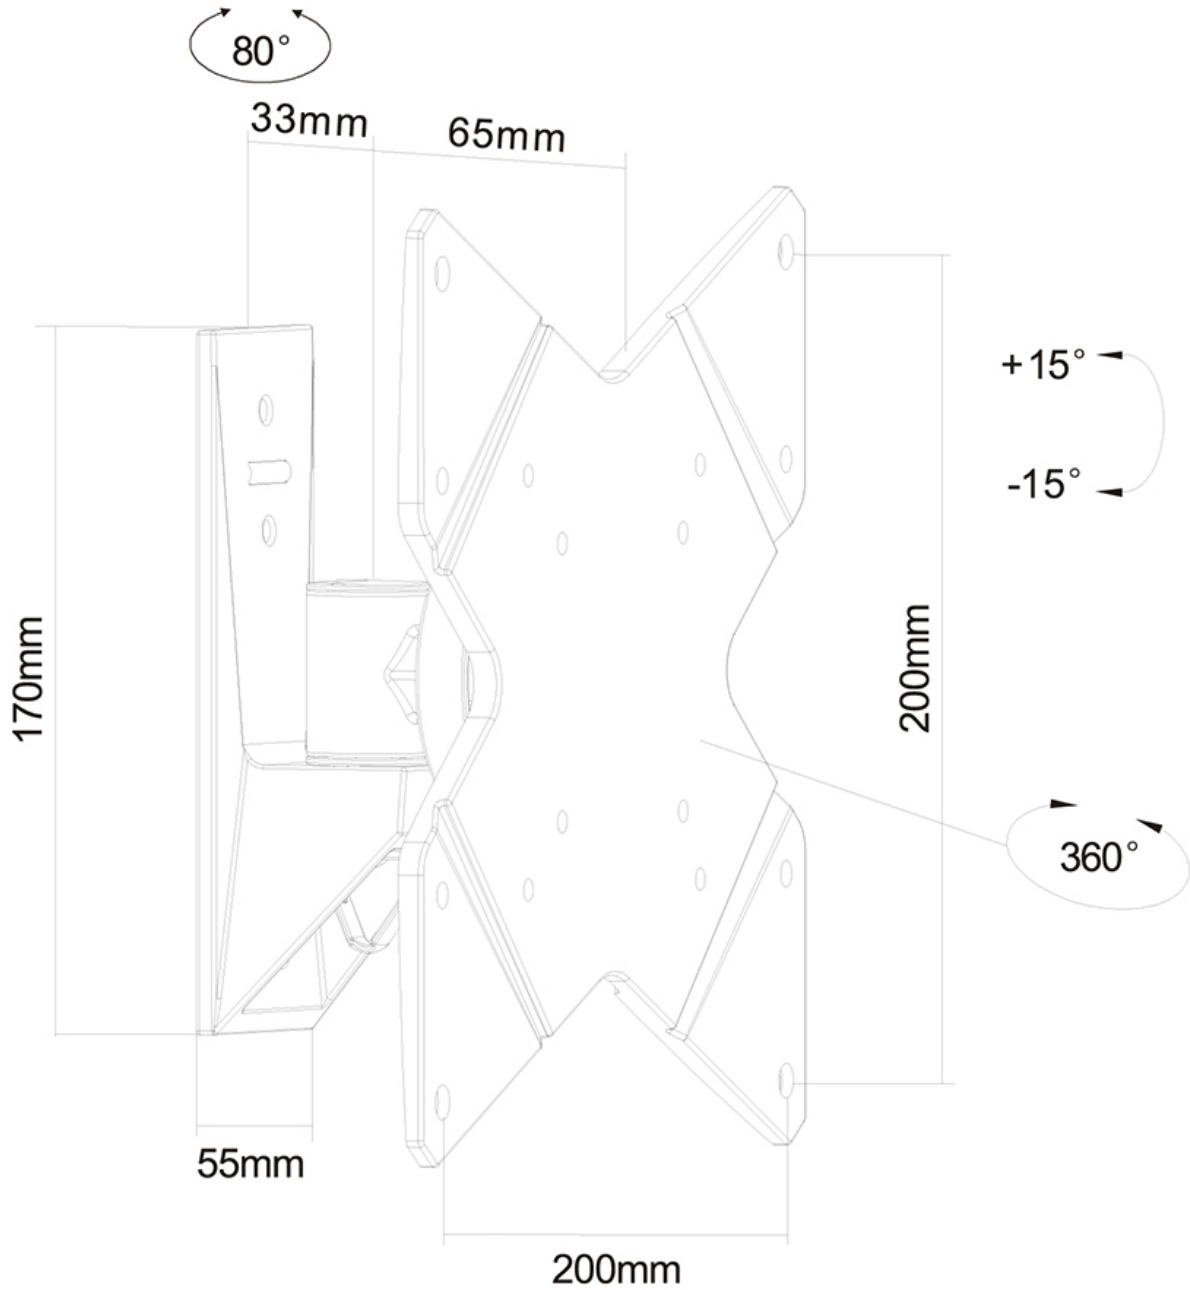

FPMA-W815

NEOMOUNTS SUPPORT MURAL POUR

Neomounts