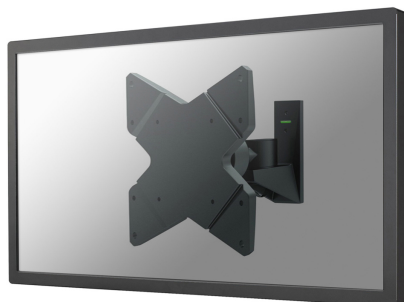

FPMA-W815

NEOMOUNTS SUPPORT MURAL POUR

CARACTÉRISTIQUES

GÉNÉRAL

Taille de l'écran min.*	10 inch
Taille de l'écran max.*	40 inch
Poids min.	0 kg (par écran)
Poids max.	20 kg (par écran)
Écrans	1
VESA minimum	75x75 mm
VESA maximum	200x200 mm
Distance au mur	9 cm

Neomounts

Neomounts

Le support mural Neomounts, modèle FPMA-W815 est inclinable, pivotant et a une paroi rotative de montage pour écrans plats jusqu'à 40" (102 cm).

Le support mural Neomounts, modèle FPMA-W815 est inclinable, pivotant et a une paroi rotative de montage pour écrans plats jusqu'à 40" (102 cm).

Ce support est un excellent choix si vous voulez une ultime flexibilité de visualisation avec votre écran plat. Sans effort, tirez l'écran du mur, placez-le dans presque toutes les directions, tournez-le dans les coins, puis faites-le revenir en douceur sur le mur une fois terminé.

La technologie de Neomounts, inclinaison de 30°, rotation de 360° et pivot de 80°, permet au montage de changer l'angle de vue pour profiter pleinement des capacités de l'écran plat. Profondeur réglable de 9 centimètres. Dissimulez les câbles de montage de votre écran plat et continuez à vivre dans une chambre à coucher ou une maison avec une installation agréable et bien rangée.