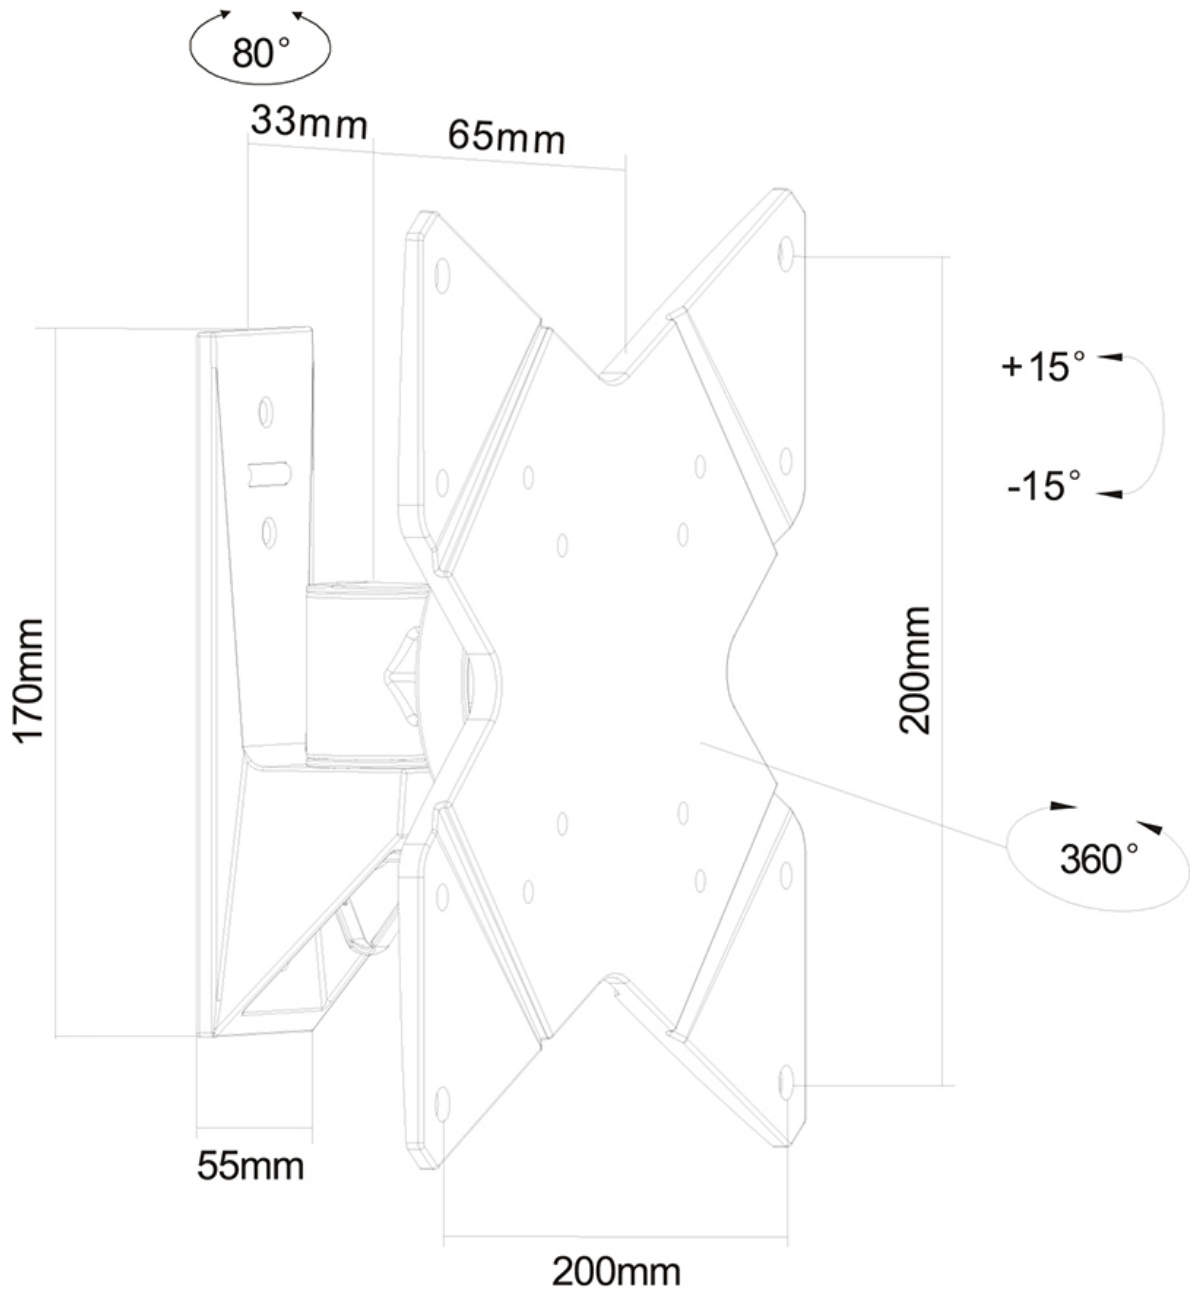

FPMA-W815

NEOMOUNTS TV/MONITOR-WANDHALTERUNG

Neomounts