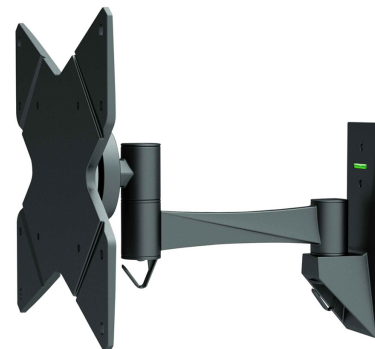

FONCTIONNALITÉ

Type	Mouvement complet
	Inclinaison
	Rotation
	Tourner
Inclinaison (degrés)	30°
Pivotement (degrés)	180°
Rotation (degrés)	360°
Type de réglage	Aucun

INFORMATIONS

Couleur	Noir
Matériau principal	Aluminium
Garantie	5 ans
EAN code	8717371443115

Neomounts

Neomounts

Le support mural Neomounts, modèle FPMA-W825 est inclinable, pivotant et a une paroi rotative de montage pour écrans plats jusqu'à 40" (102 cm).

Le support mural Neomounts, modèle FPMA-W825 est inclinable, pivotant et a une paroi rotative de montage pour écrans plats jusqu'à 40" (102 cm).

Ce support est un excellent choix si vous voulez une ultime flexibilité de visualisation avec votre écran plat. Sans effort, tirez l'écran du mur, placez-le dans presque toutes les directions, tournez-le dans les coins, puis faites-le revenir en douceur sur le mur une fois terminé.

La technologie de Neomounts, inclinaison de 30°, rotation de 360° et pivot de 180°, permet au montage de changer l'angle de vue pour profiter pleinement des capacités de l'écran plat. Profondeur réglable de 9 à 26 centimètres. Dissimulez les câbles de montage de votre écran plat et continuez à vivre dans une chambre à coucher ou une maison avec une installation agréable et bien rangée.