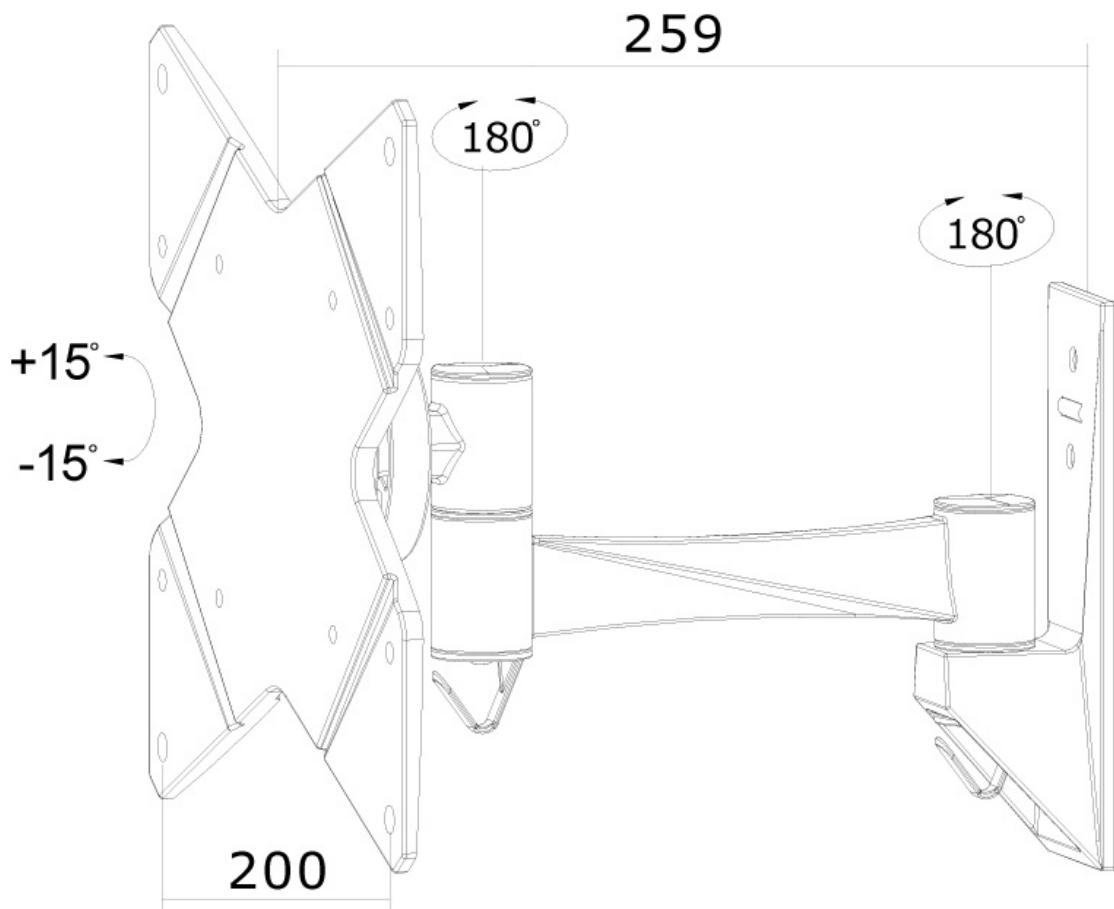

La technologie de Neomounts, inclinaison de 30°, rotation de 360° et pivot de 180°, permet au montage de changer l'angle de vue pour profiter pleinement des capacités de l'écran plat. Profondeur réglable de 9 à 26 centimètres. Dissimulez les câbles de montage de votre écran plat et continuez à vivre dans une chambre à coucher ou une maison avec une installation agréable et bien rangée.

Neomounts FPMA-W825 a deux points de pivot et est adapté pour les écrans jusqu'à 40" (102 cm). La capacité de poids de ce produit est de 20 kg par écran. Support mural adapté pour les écrans qui répondent à la norme VESA 75x75 et 200x200 mm. Différents modèles de trous peuvent être couverts à l'aide des plaques d'adaptation Neomounts VESA.

Neomounts

Measuring unit: mm