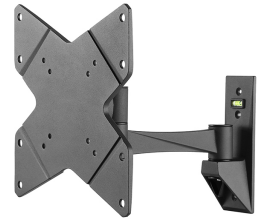

#### FUNCTIONALITEIT

Type	Kantelen Roteren Zwenken Full motion
Kantelen (graden)	30°
Zwenken (graden)	180°
Roteren (graden)	360°
Verstellingstype	Geen

Neomounts

Neomounts

**Neomounts FPMA-W825 is een wandsteun met 2 draaipunten voor flat screens t/m 40" (102 cm).**

Met deze Neomounts wandsteun, model FPMA-W825, bevestigt u een LCD/LED/TFT scherm aan de muur.

Door gebruik te maken van een wandsteun profiteert u optimaal van de mogelijkheden van uw scherm. De wandsteun is eenvoudig in diepte te verstellen. Tevens kunt u het scherm kantelen, zwenken en roteren. Hierdoor creëert u de ideale kijkhoek. Dit verkleint de kans op nek- en rugklachten. Kabels zijn netjes weg te werken aan de onderzijde van de arm.