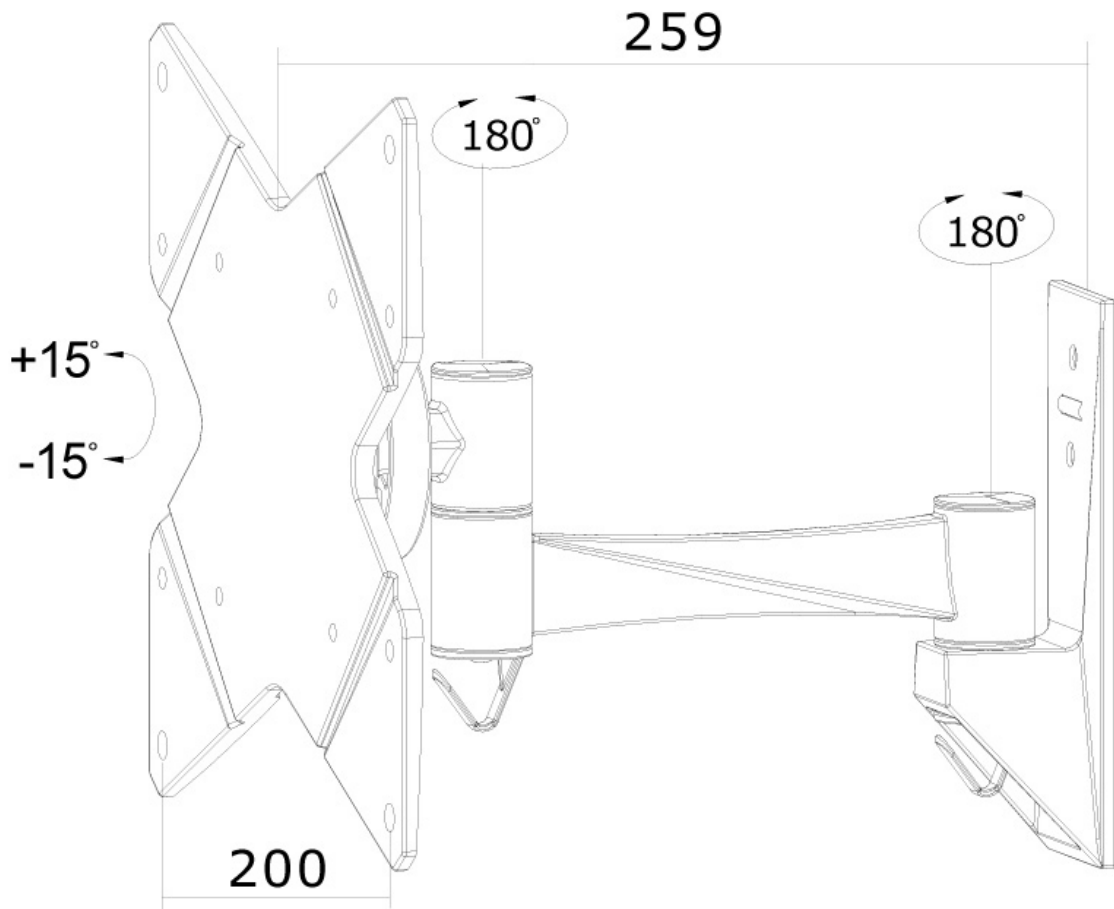

La technologie de Neomounts, inclinaison de 30°, rotation de 360° et pivot de 180°, permet au montage de changer l'angle de vue pour profiter pleinement des capacités de l'écran plat. Profondeur réglable de 9 à 26 centimètres. Dissimulez les câbles de montage de votre écran plat et continuez à vivre dans une chambre à coucher ou une maison avec une installation agréable et bien rangée.

Neomounts FPMA-W825 a deux points de pivot et est adapté pour les écrans jusqu'à 40" (102 cm). La capacité de poids de ce produit est de 20 kg par écran. Support mural adapté pour les écrans qui répondent à la norme VESA 75x75 et 200x200 mm. Différents modèles de trous peuvent être couverts à l'aide des plaques d'adaptation Neomounts VESA.

Neomounts

Measuring unit: mm