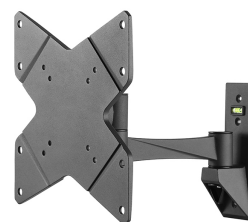

#### FONCTIONNALITÉ

Type	Inclinaison Rotation Tourner Mouvement complet
------	---

Inclinaison (degrés)	30°
Pivotement (degrés)	180°
Rotation (degrés)	360°
Type de réglage	Aucun

## NEOMOUNTS SUPPORT MURAL POUR

Neomounts

Neomounts

**Le support mural Neomounts, modèle FPMA-W825 est inclinable, pivotant et a une paroi rotative de montage pour écrans plats jusqu'à 40" (102 cm).**

Le support mural Neomounts, modèle FPMA-W825 est inclinable, pivotant et a une paroi rotative de montage pour écrans plats jusqu'à 40" (102 cm).

La technologie de Neomounts, inclinaison de 30°, rotation de 360° et pivot de 180°, permet au montage de changer l'angle de vue pour profiter pleinement des capacités de l'écran plat. Profondeur réglable de 9 à 26 centimètres. Dissimulez les câbles de montage de votre écran plat et continuez à vivre dans une chambre à coucher ou une maison avec une installation agréable et bien rangée.