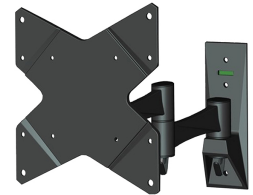

#### FUNCTIONALITEIT

Type	Kantelen Roteren Zwenken Full motion
Kantelen (graden)	30°
Zwenken (graden)	180°
Roteren (graden)	360°
Verstellingstype	Geen

## NEOMOUNTS TV WANDSTEUN

Neomounts

Neomounts

**Neomounts FPMA-W835 is een wandsteun met 3 draaipunten voor flat screens t/m 40" (102 cm).**

Met deze Neomounts wandsteun, model FPMA-W835, bevestigt u een LCD/LED/TFT scherm aan de muur.

Door gebruik te maken van een wandsteun profiteert u optimaal van de mogelijkheden van uw scherm. De wandsteun is eenvoudig in diepte te verstellen. Tevens kunt u het scherm kantelen, zwenken en roteren. Hierdoor creëert u de ideale kijkhoek. Dit verkleint de kans op nek- en rugklachten. Kabels zijn netjes weg te werken aan de onderzijde van de arm.

De FPMA-W835 heeft 3 draaipunten en is geschikt voor schermen t/m 40" (102 cm). Het draagvermogen van de arm is 20 kg. Dit product is geschikt voor schermen met een VESA gatenpatroon van 75x75, 100x100, 200x100 of 200x200. Heeft u een afwijkend (groter) gatenpatroon, dan kunt u dit oplossen met een van onze VESA verloopplaten.