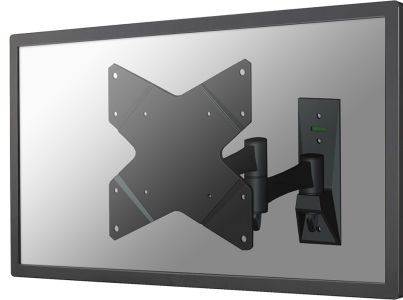

#### FUNCTIONALITEIT

Type	Kantelen Roteren Zwenken Full motion
Kantelen (graden)	30°
Zwenken (graden)	180°
Roteren (graden)	360°
Verstellingstype	Geen

## NEOMOUNTS TV WANDSTEUN

Neomounts

Neomounts

**Neomounts FPMA-W835 is een wandsteun met 3 draaipunten voor flat screens t/m 40" (102 cm).**

Met deze Neomounts wandsteun, model FPMA-W835, bevestigt u een LCD/LED/TFT scherm aan de muur.

Door gebruik te maken van een wandsteun profiteert u optimaal van de mogelijkheden van uw scherm. De wandsteun is eenvoudig in diepte te verstellen. Tevens kunt u het scherm kantelen, zwenken en roteren. Hierdoor creëert u de ideale kijkhoek. Dit verkleint de kans op nek- en rugklachten. Kabels zijn netjes weg te werken aan de onderzijde van de arm.

De FPMA-W835 heeft 3 draaipunten en is geschikt voor schermen t/m 40" (102 cm). Het draagvermogen van de arm is 20 kg. Dit product is geschikt voor schermen met een VESA gatenpatroon van 75x75, 100x100, 200x100 of 200x200. Heeft u een afwijkend (groter) gatenpatroon, dan kunt u dit oplossen met een van onze VESA verloopplaten.