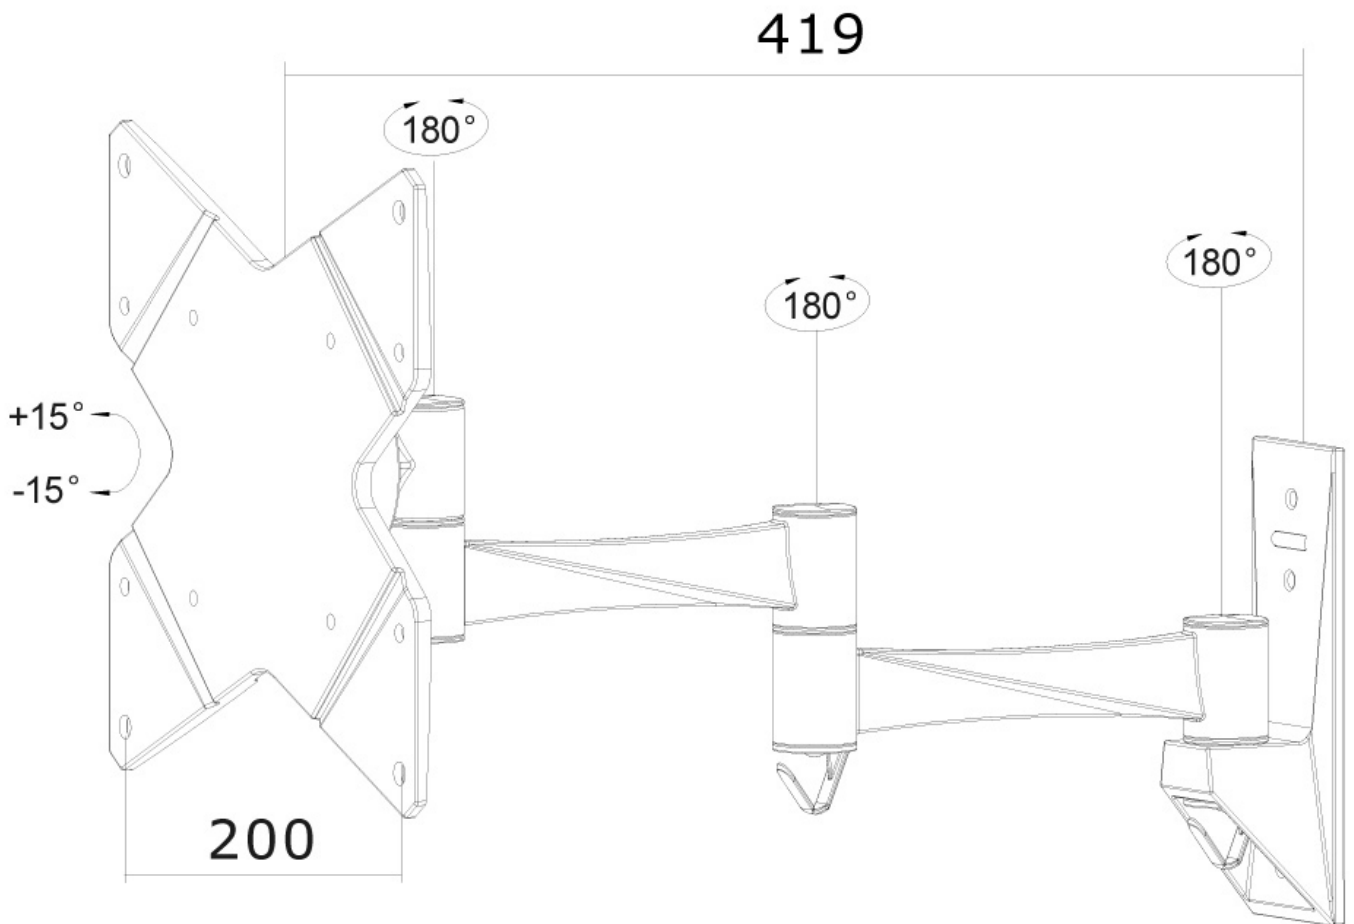

FPMA-W835

NEOMOUNTS TV WANDSTEUN

Neomounts

Measuring unit: mm