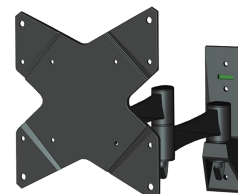

FONCTIONNALITÉ

Type	Inclinaison Rotation Tourner Mouvement complet
------	---

Inclinaison (degrés)	30°
Pivotement (degrés)	180°
Rotation (degrés)	360°
Type de réglage	Aucun

INFORMATIONS

Couleur	Noir
Matériau principal	Aluminium
Garantie	5 ans
EAN code	8717371443122

NEOMOUNTS SUPPORT MURAL POUR TV

Neomounts

Neomounts

Le support mural Neomounts, modèle FPMA-W835 est un support mural avec inclinaison, rotation et pivot pour écrans jusqu'à 40" (102 cm).

Le support mural Neomounts, modèle FPMA-W835 est un support mural avec inclinaison, rotation et pivot pour écrans jusqu'à 40".

Ce support est un excellent choix si vous voulez une ultime flexibilité de visualisation avec votre écran plat. Tirez l'écran du mur avec facilité, placez-le dans presque toutes les directions, tournez-le autour des coins, puis faites-le revenir en douceur sur le mur une fois terminé.

La technologie de Neomounts, inclinaison de 30°, rotation de 360° et pivot de 180°, permet au montage de changer l'angle de vue pour profiter pleinement des capacités de l'écran plat. La profondeur du support est facilement réglable entre 9 à 42 centimètres. Une gestion des câbles unique cache et achemine les câbles du support à l'écran plat pour garder un salon, une chambre ou un home cinéma agréable et bien rangé.