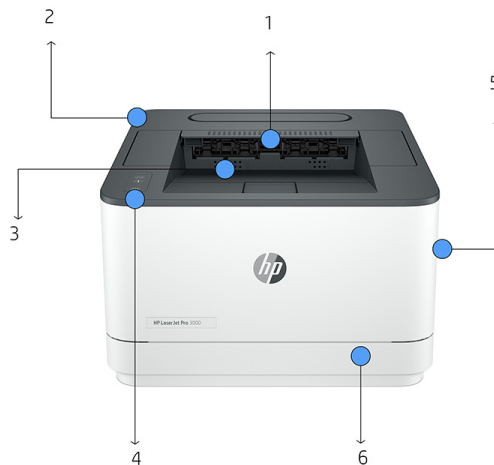

Voornaamste kenmerken

- Hoge print snelheid (33 ppm A4)
- Hoog maandelijks printvolume (50.000 pagina's)
- Automatisch dubbelzijdig afdrukken standaard
- HP Smart-app
- HP Wolf Pro Security

2-sided printing

HP Wolf Pro Security

- De printerbeveiliging is standaard ingeschakeld. Door de vooraf geconfigureerde instellingen is hij meteen gebruiksklaar.
- Voeg een beveiligingslaag toe. Met de PIN/pull-optie worden je printtaken alleen geauthenticeerd als je bij de printer bent.
- Stel configuratiebeleid in en valideer instellingen centraal met HP JetAdvantage Security Manager.⁵

Productronleiding

Afbeelding van HP LaserJet Pro 3002dn printer

1. Hoge printsnelheden tot 33 ppm, standaard papiercapaciteit voor 250 pagina's
2. Gemaakt voor kleine teams van maximaal 7 personen
3. Automatisch dubbelzijdig afdrukken
4. Vooraf geconfigureerde beveiligingsinstellingen
5. Snelle USB-poorten, ingebouwd snel Ethernet
6. Invoerlade van type cassette