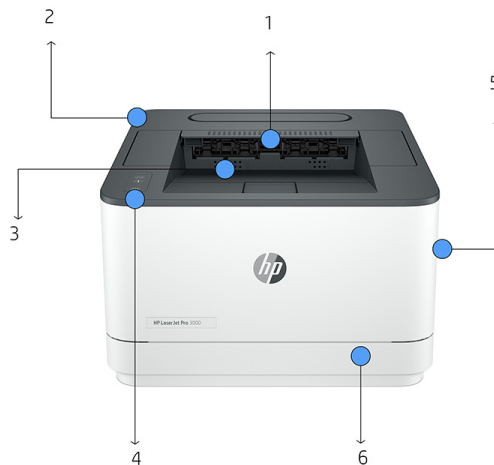

Voornaamste kenmerken

- Hoge print snelheid (33 ppm A4)
- Hoog maandelijks printvolume (50.000 pagina's)
- Automatisch dubbelzijdig afdrukken standaard
- HP Smart-app
- HP Wolf Pro Security
- Dual-band Wi-Fi®, Bluetooth® LE, Wi-Fi® Direct

2-sided printing

Ethernet

Krachtig en productief

- Bied je kleine teams de voordelen van deze laserprinter, die ideaal is voor maximaal 7 personen.
- Efficiënter printen. Je kunt tijd, papier en kosten besparen met snelheden voor dubbelzijdig printen tot 35 ppm.¹
- Bedien de printer vanaf je mobiel. Je print en bespaart tijd met de snelkoppelingen van HP Smart.²

HP Wolf Pro Security

- De printerbeveiliging is standaard ingeschakeld. Door de vooraf geconfigureerde instellingen is hij meteen gebruiksklaar.
- Voeg een beveiligingslaag toe. Met de PIN/pull-optie worden je printtaken alleen geauthenticeerd als je bij de printer bent.
- Stel configuratiebeleid in en valideer instellingen centraal met HP JetAdvantage Security Manager.⁵

Productrondeleiding

Afbeelding van HP LaserJet Pro 3002dw printer

1. Hoge printsnelheden tot 33 ppm, standaard papiercapaciteit voor 250 pagina's
2. Gemaakt voor kleine teams van maximaal 7 personen
3. Automatisch dubbelzijdig afdrucken
4. Vooraf geconfigureerde beveiligingsinstellingen
5. Snelle USB-poorten, ingebouwd snel Ethernet
6. Invoerlade van type cassette