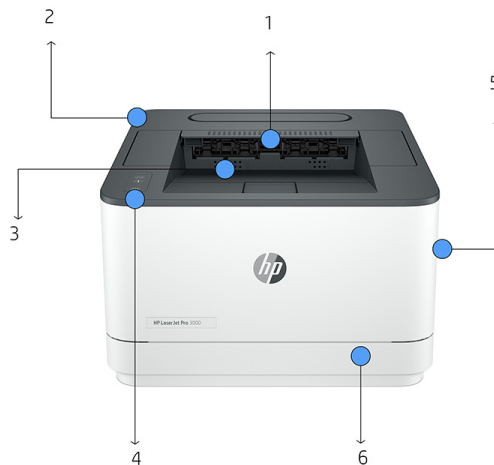

2-sided printing

Ethernet

Kraftfull produktivitet

- Ge mindre team bättre möjligheter med den här smarta laserskrivaren som är designad för upp till sju användare.
- Skriv ut mer effektivt. Spara tid, papper och kostnader med hastigheter på 35 sid/min vid dubbelsidiga utskrifter.¹
- Få produktivitet direkt i handen. Skriv ut och spara tid med genvägar i HP Smart.²

Produkttrundtur

HP LaserJet Pro 3002dw-skrivare visas

1. Snabba utskrifter, upp till 33 sid/min, standardpapperskapaciteten är 250 ark
2. Byggt för mindre team på upp till sju användare
3. Automatisk dubbelsidig utskrift
4. Förkonfigurerade säkerhetsinställningar
5. High-speed USB-portar med hög hastighet samt inbyggt och snabbt Ethernet
6. Inmatningsfack av kassettyp