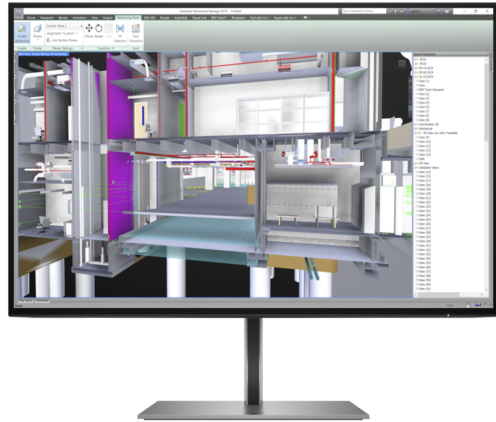

HP Z24u G3 WUXGA USB-C-skærm

Udsøgt håndværk ned til den mindste detalje

Denne HP Z24u G3 WUXGA USB-C-skærm er omhyggeligt fremstillet til at overgå alle designstandarder, og den autentiske aluminium sørger for en imponerende visning. Gør dine ideer til virkelighed med den bemærkelsesværdige farvepræcision, som du får i denne WUXGA-opløsning. Redefiner dit arbejde og lav din pc om til en kraftcentrum med denne 24" skærm med USB-C 100 W strømforsyning.

*Billedet kan variere fra det reelle produkt

Universelt konsistente farver

- Du får fantastisk farvenøjagtighed fra skærm til skærm med det samme¹. Få nøjagtige og livagtige detaljer med 99 % sRGB-farveskala og WUXGA-opløsning.

Designet til at flytte grænser

- Omhyggeligt fremstillet med en barberblad tynd profil og rammeløst design giver dig en imponerende 24" skærm, som nemt driver din pc eller Mac®. Få ultimativ komfort med 4 forskellige ergonomiske indstillinger.

Konstant nedsat blå lyd

- Få exceptionelle levende farver med HP Eye Ease-filteret, som reducerer mængden af blå lys uden at påvirke den oprindelige farvenøjagtighed.

Ansvarlighed genfortolket

- Denne skærm er det sikre valg, som også tager hensyn til miljøet. Plastikken består af 80 % genanvendte materialer², og emballagen er fra 100 % bæredygtige kilder og genanvendelig³. Den er ENERGY STAR®-certificeret og EPEAT® 2020-registreret⁴.