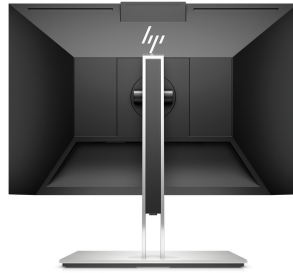

HP E24m G4 FHD USB-C conferentiemonitor Specificatietabel

*Product kan in werkelijkheid anders zijn