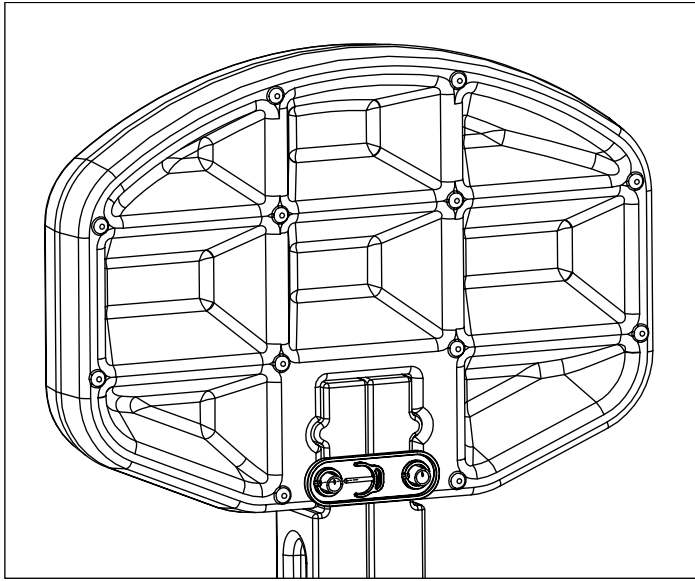

Bedienungsanleitung

FR

Manuel d'instructions

WWW.INTERLINE-PRODUCTS.COM

EN - Attach the volleyball net between the two uprights.
NL - Bevestig het volleybalnet tussen de twee staanders.
DE - Befestigen Sie das Volleyballnetz zwischen den beiden Pfosten.
FR - Fixez le filet de volley-ball entre les deux montants.