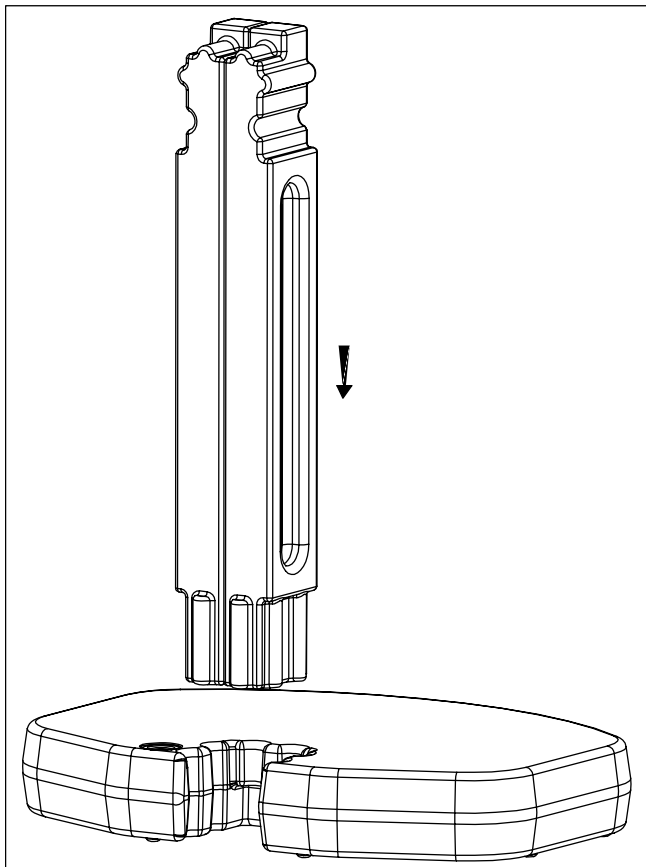

INTERLINE

2 IN 1 BASKETBALL & VOLLEYBALL WATER GAME

Art. Nr. 57101545

NL

Handleiding

EN

Instruction manual

DE

Bedienungsanleitung

FR

Manuel d'instructions

WWW.INTERLINE-PRODUCTS.COM

EN - Attach the volleyball net between the two uprights.
NL - Bevestig het volleybalnet tussen de twee staanders.
DE - Befestigen Sie das Volleyballnetz zwischen den beiden Pfosten.
FR - Fixez le filet de volley-ball entre les deux montants.