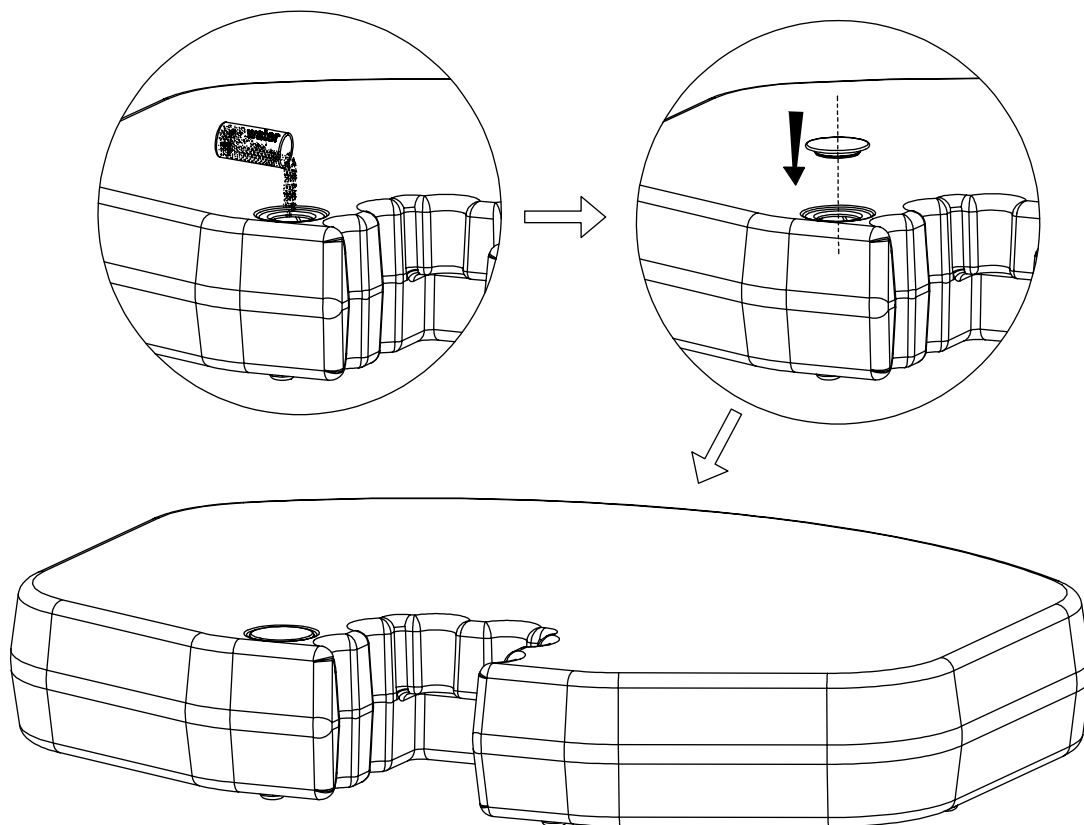

INTERLINE

2 IN 1 BASKETBALL & VOLLEYBALL WATER GAME

Art. Nr. 57101545

NL

Handleiding

EN

Instruction manual

DE

Bedienungsanleitung

FR

Manuel d'instructions

WWW.INTERLINE-PRODUCTS.COM

EN - Attach the volleyball net between the two uprights.
NL - Bevestig het volleybalnet tussen de twee staanders.
DE - Befestigen Sie das Volleyballnetz zwischen den beiden Pfosten.
FR - Fixez le filet de volley-ball entre les deux montants.