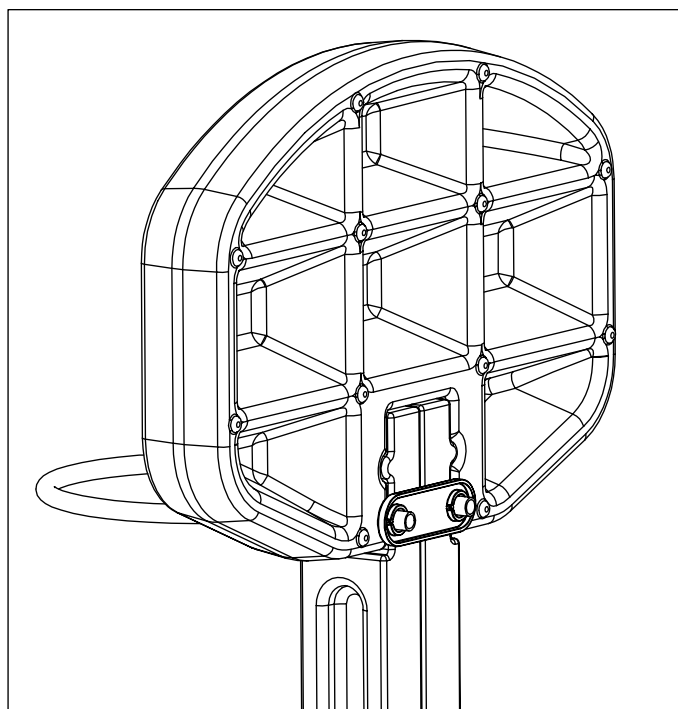

Bedienungsanleitung

FR

Manuel d'instructions

WWW.INTERLINE-PRODUCTS.COM

EN - Attach the volleyball net between the two uprights.
NL - Bevestig het volleybalnet tussen de twee staanders.
DE - Befestigen Sie das Volleyballnetz zwischen den beiden Pfosten.
FR - Fixez le filet de volley-ball entre les deux montants.