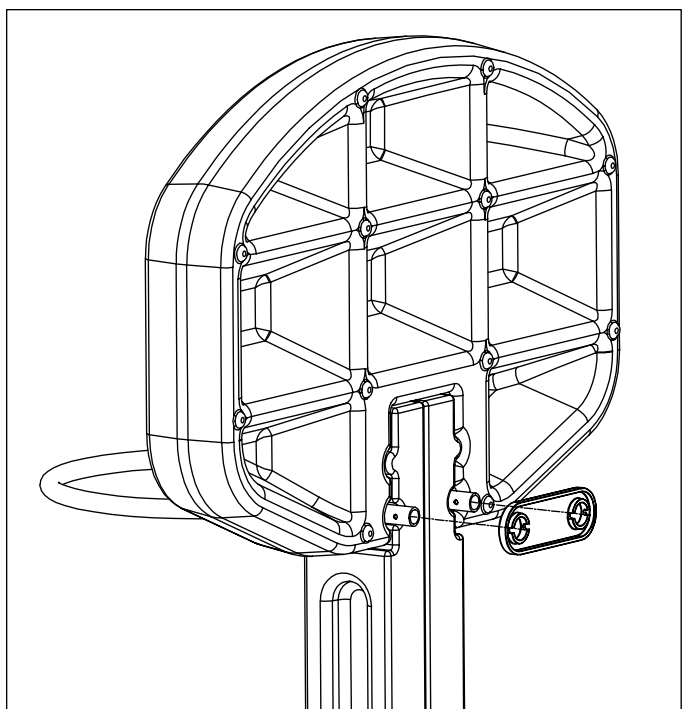

Bedienungsanleitung

FR

Manuel d'instructions

WWW.INTERLINE-PRODUCTS.COM

EN - Attach the volleyball net between the two uprights.
NL - Bevestig het volleybalnet tussen de twee staanders.
DE - Befestigen Sie das Volleyballnetz zwischen den beiden Pfosten.
FR - Fixez le filet de volley-ball entre les deux montants.