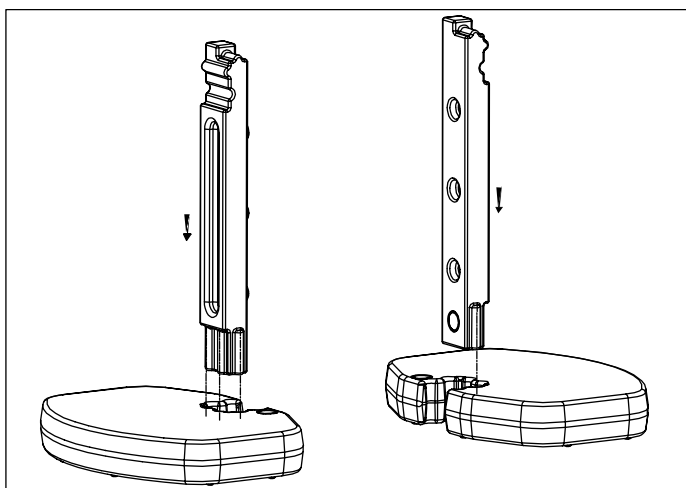

Bedienungsanleitung

FR

Manuel d'instructions

WWW.INTERLINE-PRODUCTS.COM

EN - Attach the volleyball net between the two uprights.
NL - Bevestig het volleybalnet tussen de twee staanders.
DE - Befestigen Sie das Volleyballnetz zwischen den beiden Pfosten.
FR - Fixez le filet de volley-ball entre les deux montants.