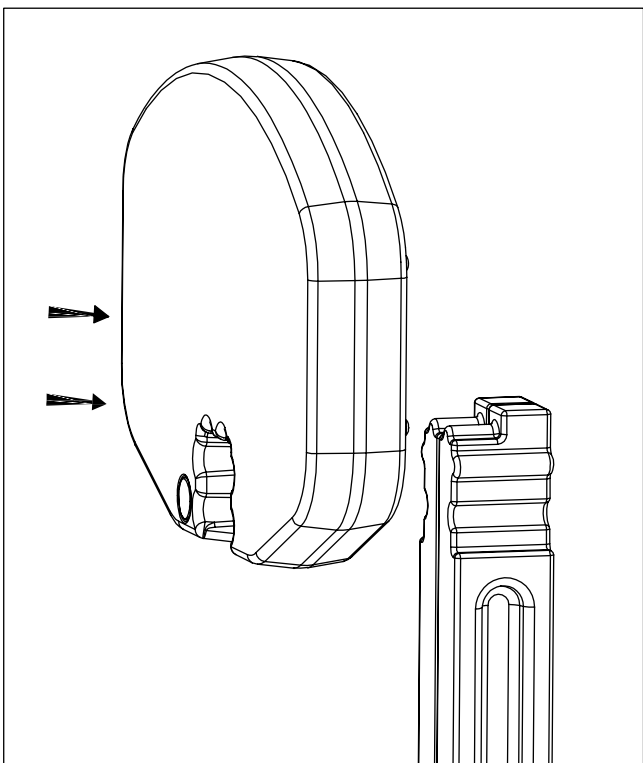

INTERLINE

2 IN 1 BASKETBALL & VOLLEYBALL WATER GAME

Art. Nr. 57101545

NL

Handleiding

EN

Instruction manual

DE

Bedienungsanleitung

FR

Manuel d'instructions

WWW.INTERLINE-PRODUCTS.COM

EN - Attach the volleyball net between the two uprights.
NL - Bevestig het volleybalnet tussen de twee staanders.
DE - Befestigen Sie das Volleyballnetz zwischen den beiden Pfosten.
FR - Fixez le filet de volley-ball entre les deux montants.