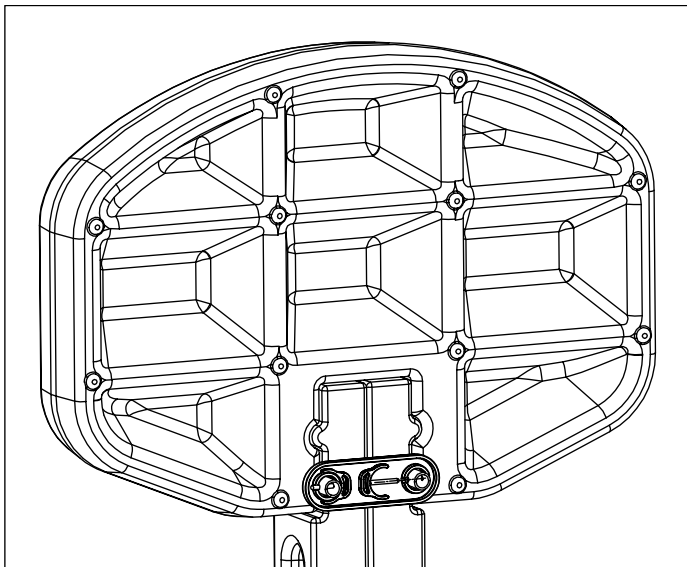

Bedienungsanleitung

FR

Manuel d'instructions

WWW.INTERLINE-PRODUCTS.COM

EN - Attach the volleyball net between the two uprights.
NL - Bevestig het volleybalnet tussen de twee staanders.
DE - Befestigen Sie das Volleyballnetz zwischen den beiden Pfosten.
FR - Fixez le filet de volley-ball entre les deux montants.