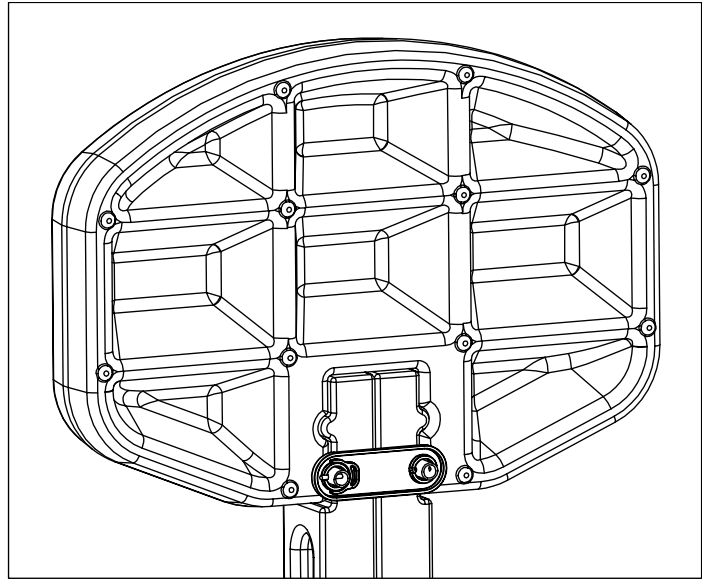

Bedienungsanleitung

FR

Manuel d'instructions

WWW.INTERLINE-PRODUCTS.COM

EN - Attach the volleyball net between the two uprights.
NL - Bevestig het volleybalnet tussen de twee staanders.
DE - Befestigen Sie das Volleyballnetz zwischen den beiden Pfosten.
FR - Fixez le filet de volley-ball entre les deux montants.