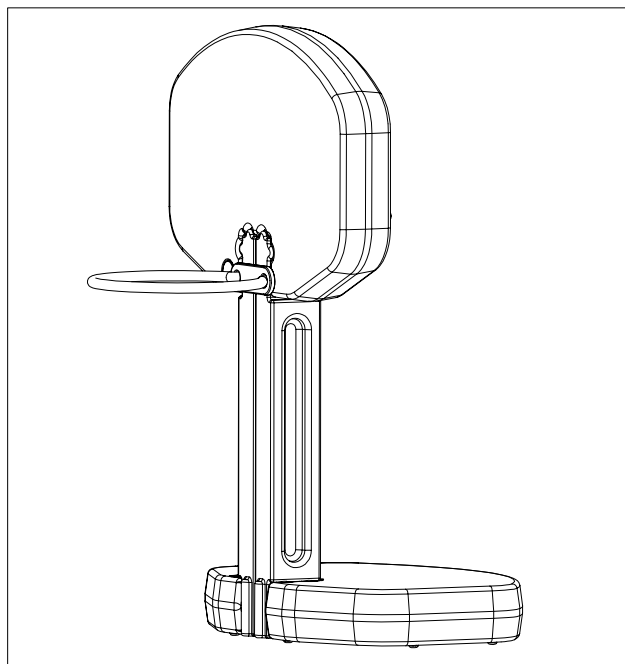

INTERLINE

2 IN 1 BASKETBALL & VOLLEYBALL WATER GAME

Art. Nr. 57101545

NL

Handleiding

EN

Instruction manual

DE

Bedienungsanleitung

FR

Manuel d'instructions

WWW.INTERLINE-PRODUCTS.COM

EN - Attach the volleyball net between the two uprights.
NL - Bevestig het volleybalnet tussen de twee staanders.
DE - Befestigen Sie das Volleyballnetz zwischen den beiden Pfosten.
FR - Fixez le filet de volley-ball entre les deux montants.