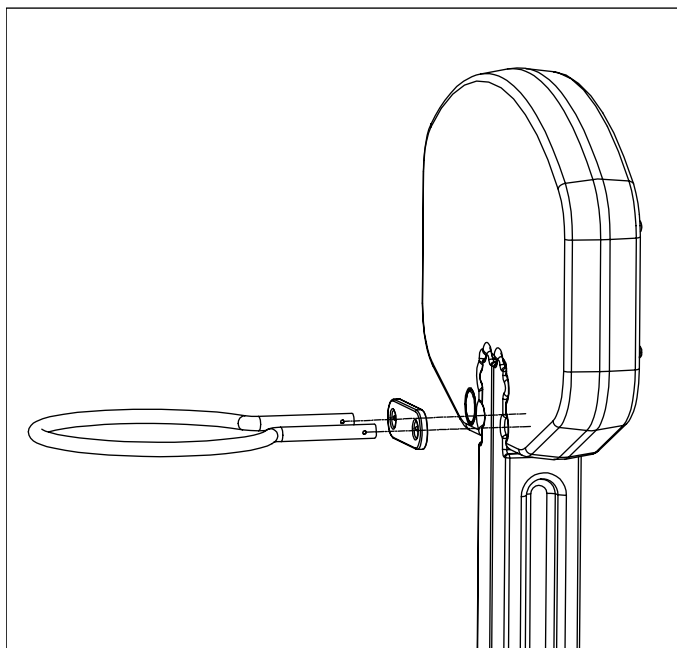

Bedienungsanleitung

FR

Manuel d'instructions

WWW.INTERLINE-PRODUCTS.COM

EN - Attach the volleyball net between the two uprights.
NL - Bevestig het volleybalnet tussen de twee staanders.
DE - Befestigen Sie das Volleyballnetz zwischen den beiden Pfosten.
FR - Fixez le filet de volley-ball entre les deux montants.