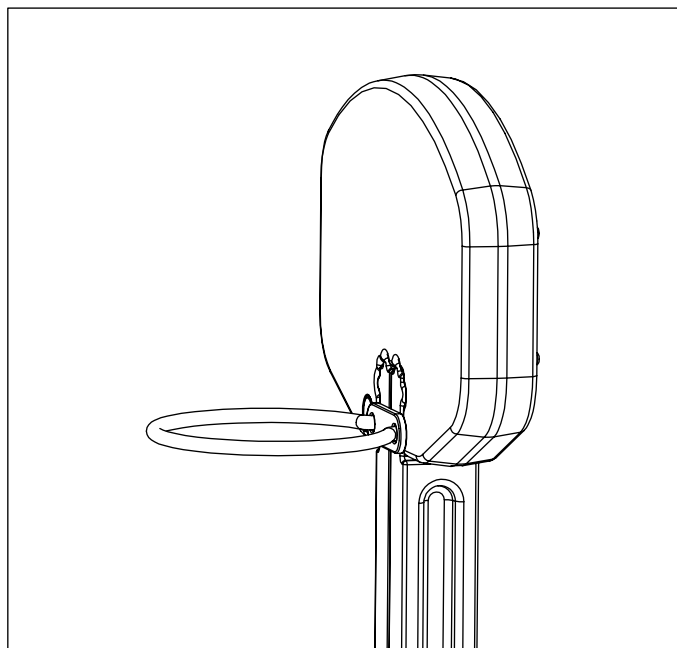

Bedienungsanleitung

FR

Manuel d'instructions

WWW.INTERLINE-PRODUCTS.COM

EN - Attach the volleyball net between the two uprights.
NL - Bevestig het volleybalnet tussen de twee staanders.
DE - Befestigen Sie das Volleyballnetz zwischen den beiden Pfosten.
FR - Fixez le filet de volley-ball entre les deux montants.