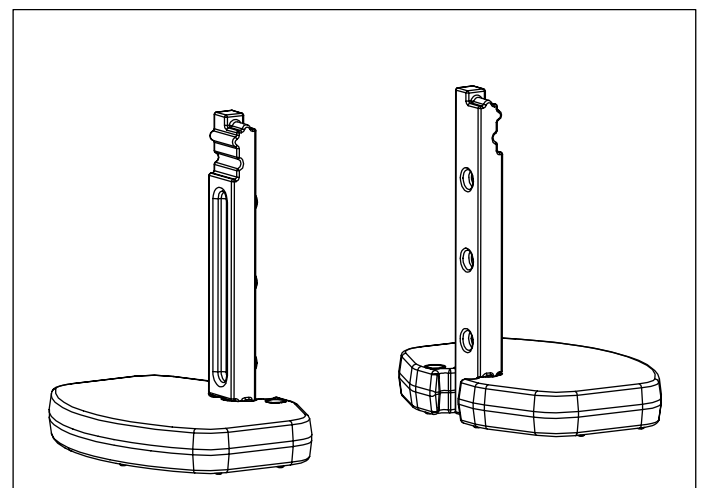

Bedienungsanleitung

FR

Manuel d'instructions

WWW.INTERLINE-PRODUCTS.COM

EN - Attach the volleyball net between the two uprights.
NL - Bevestig het volleybalnet tussen de twee staanders.
DE - Befestigen Sie das Volleyballnetz zwischen den beiden Pfosten.
FR - Fixez le filet de volley-ball entre les deux montants.