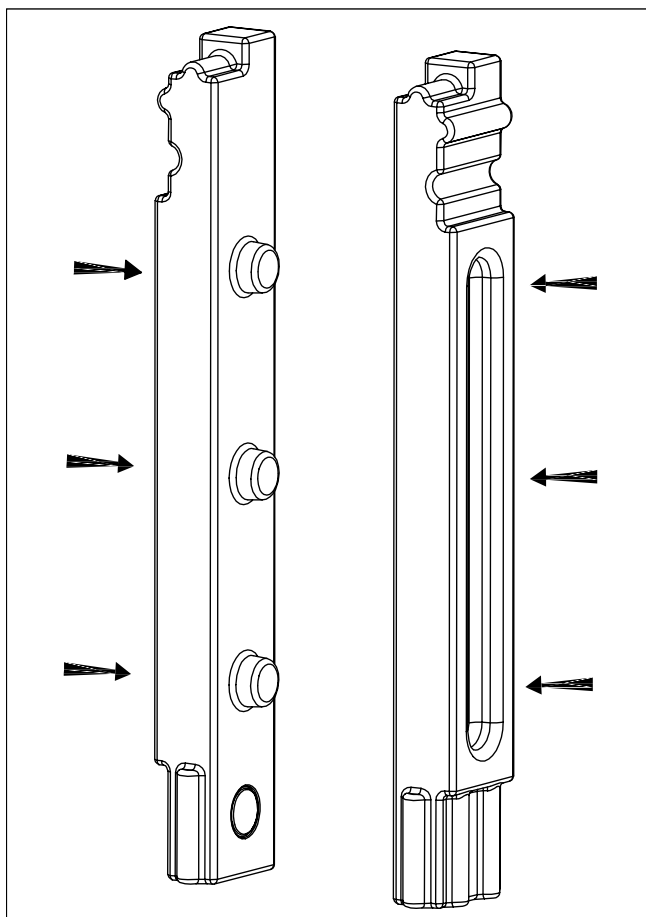

INTERLINE

2 IN 1 BASKETBALL & VOLLEYBALL WATER GAME

Art. Nr. 57101545

NL

Handleiding

EN

Instruction manual

DE

Bedienungsanleitung

FR

Manuel d'instructions

WWW.INTERLINE-PRODUCTS.COM

EN - Attach the volleyball net between the two uprights.
NL - Bevestig het volleybalnet tussen de twee staanders.
DE - Befestigen Sie das Volleyballnetz zwischen den beiden Pfosten.
FR - Fixez le filet de volley-ball entre les deux montants.