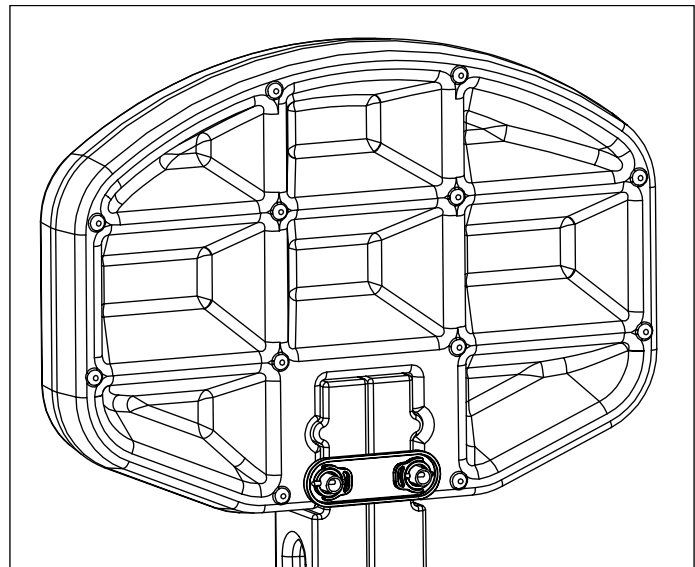

Bedienungsanleitung

FR

Manuel d'instructions

WWW.INTERLINE-PRODUCTS.COM

EN - Attach the volleyball net between the two uprights.
NL - Bevestig het volleybalnet tussen de twee staanders.
DE - Befestigen Sie das Volleyballnetz zwischen den beiden Pfosten.
FR - Fixez le filet de volley-ball entre les deux montants.