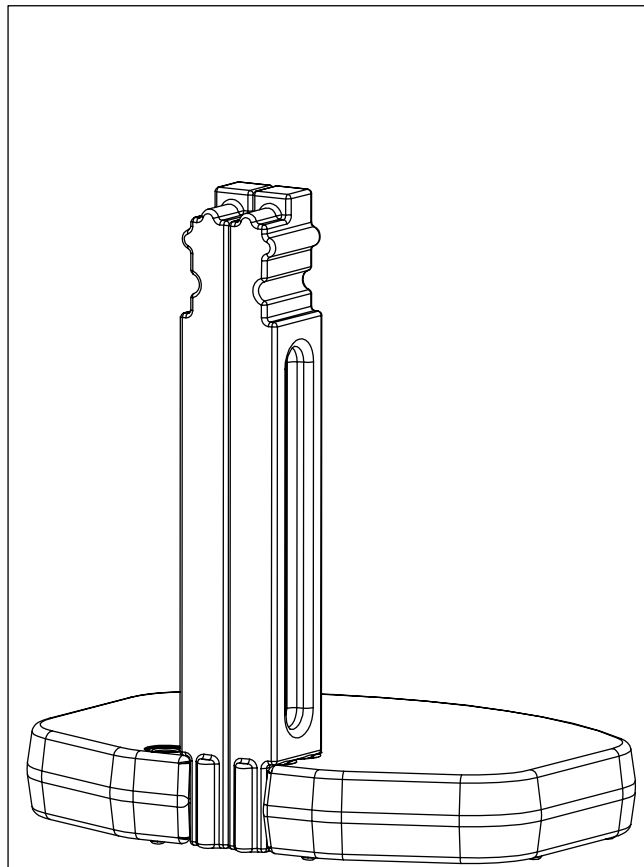

INTERLINE

2 IN 1 BASKETBALL & VOLLEYBALL WATER GAME

Art. Nr. 57101545

NL

Handleiding

EN

Instruction manual

DE

Bedienungsanleitung

FR

Manuel d'instructions

WWW.INTERLINE-PRODUCTS.COM

EN - Attach the volleyball net between the two uprights.
NL - Bevestig het volleybalnet tussen de twee staanders.
DE - Befestigen Sie das Volleyballnetz zwischen den beiden Pfosten.
FR - Fixez le filet de volley-ball entre les deux montants.