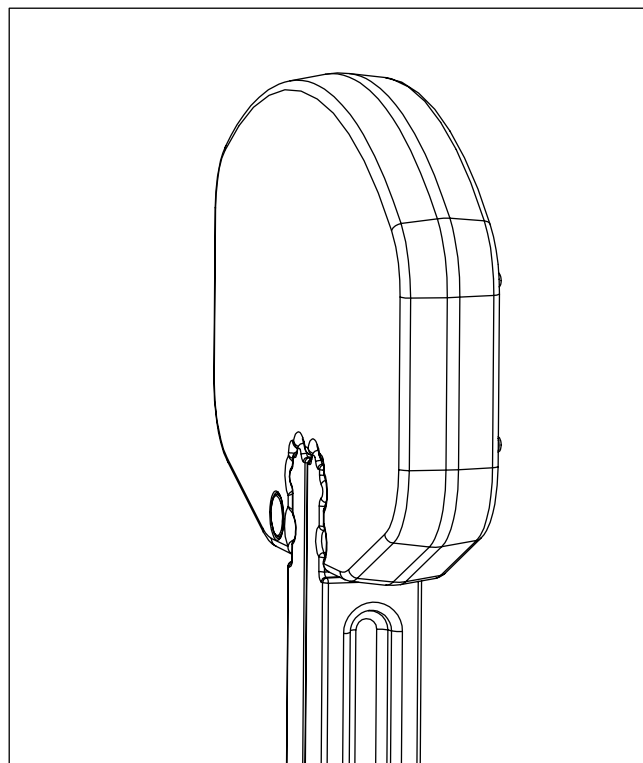

INTERLINE

2 IN 1 BASKETBALL & VOLLEYBALL WATER GAME

Art. Nr. 57101545

NL

Handleiding

EN

Instruction manual

DE

Bedienungsanleitung

FR

Manuel d'instructions

WWW.INTERLINE-PRODUCTS.COM

EN - Attach the volleyball net between the two uprights.
NL - Bevestig het volleybalnet tussen de twee staanders.
DE - Befestigen Sie das Volleyballnetz zwischen den beiden Pfosten.
FR - Fixez le filet de volley-ball entre les deux montants.