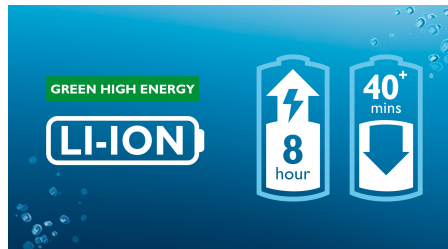

Více než 40 minut používání bez kabelu

Více než 40 minut holení bez kabelu pro 14 oholení. Plně nabití za 8 hodin, takže je vždy připraven, když jej potřebujete.

Specifikace

Holicí výkon

Holicí systém: Super Lift&Cut
Kopírování obrysů: Dynamická odezva na obrysy tváře

Snadné použití

Displej: Indikace pomocí 1 diody LED, Indikace nabití baterie, Indikace vybité baterie, Indikace nabíjení

Nabíjení: Nabíjecí, Bezdrátový provoz

Čištění: Schránka na vousy pro rychlé vypláchnutí, Plně vodotěsný

Doba holení: Více než 40 minut

Doba nabíjení: 8 hodin

Příslušenství

Údržba: Čisticí kartáček, Ochranný kryt

Design

Povrchová úprava: Ozdobný žebrovaný panel ve vitální modré, Přední obal (běžná) černá

Barva: Černá a vitální modrá

Rukojeť: Snadné uchopení, Pryžová rukojeť

Spotřeba

Automatická volba napětí: 100–240 V

Typ baterie: Lithio-iontová

Maximální spotřeba elektrické energie: 5,4 W

Photovostní napájení: 0,5 W

Servis

Výměnná hlava: Každé 2 roky vyměňte za typ HQ8

asimpleswitch.com

Zelené logo společnosti Philips

Zelené výrobky společnosti Philips umožňují snížit náklady, spotřebu energie a emise CO2.

Jak? Nabízejí významná zdokonalení v oblasti ochrany životního prostředí v jedné nebo několika oblastech, na které se společnost Philips zaměřuje – energetická úspornost, obalové materiály, nebezpečné látky, hmotnost, recyklace a likvidace a spolehlivá dlouhá životnost.