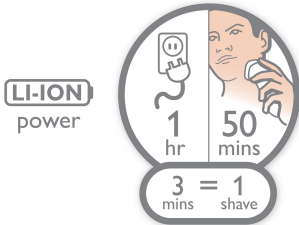

50분 이상 사용

에너지 효율적인 강력한 리튬 이온 배터리는 한번 충전으로 더 긴 시간 사용할 수 있습니다. 1시간 충전으로 약 17회 사용 가능하며 최대 50분간 면도할 수 있습니다. 3분만 충전해도 1회 사용에 충분합니다.

방수

수돗물로 간편하게 세척하는 것은 물론 샤워 중에도 사용할 수 있습니다.