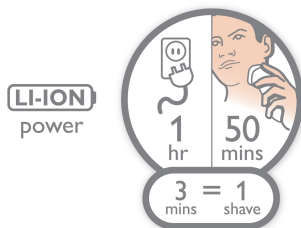

Más de 50 minutos de afeitado

La potente y eficiente batería de iones de litio proporciona más afeitados por carga. Una carga de una hora proporciona hasta 50 minutos de afeitado, lo que supone unos 17 afeitados. Una carga de 3 minutos proporciona suficiente potencia para un afeitado.

Totalmente resistente al agua

Gracias al sistema QuickRinse, puedes lavar la afeitadora bajo el grifo y utilizarla en la ducha.