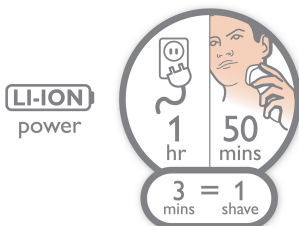

50+ minuten scheren

Met de efficiënte, krachtige lithium-ionbatterij hebt u meer scheerminuten per oplaadbeurt. Laad het scheerapparaat een uur op en u kunt tot wel 50 minuten of ongeveer 17 keer scheren. Drie minuten opladen is genoeg voor één scheerbeurt.

Volledig waterdicht

Dankzij het QuickRinse-systeem kunt u het apparaat afspoelen onder de kraan en gebruiken onder de douche.