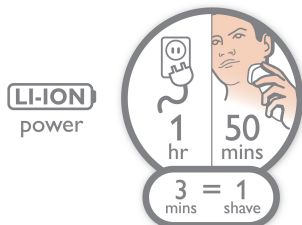

Более 50 минут в режиме бритья

Энергоэффективная и мощная литий-ионная батарея позволяет реже заряжать бритву. Зарядка в течение 1 часа обеспечивает до 50 минут автономной

работы прибора (примерно 17 сеансов бритья). А для одного сеанса бритья будет достаточно 3-минутной зарядки.

Полностью водонепроницаемая

Система QuickRinse позволяет промывать бритву под струей воды и использовать в душе