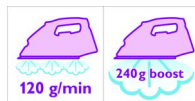

Maximální tlak čerpadla 5,5 barů

Čím více páry, tím rychlejší žehlení. Vzniká výkonná pára, která prochází hluboko do oblečení, a tak zrychluje i zlepšuje žehlení. Výkon páry může být regulován tak, aby odpovídal vašim potřebám.

Odnímatelná nádržka na vodu, 5,5 l

Odnímatelná 1,5l nádržka na vodu až pro 2 hodiny žehlení bez doplňování vody.

120 g/min pára a 240 g parní ráz

Stálý výstup páry až do 120 g/min a parní ráz až 240 g: díky malým dávkám vody, které jsou stále pumpovány do bojleru. Pro vynikající a rychlé odstranění záhybů