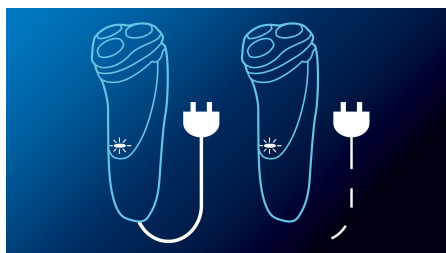

Hatékony tápellátó rendszer

Vezetékes és vezeték nélküli használat.