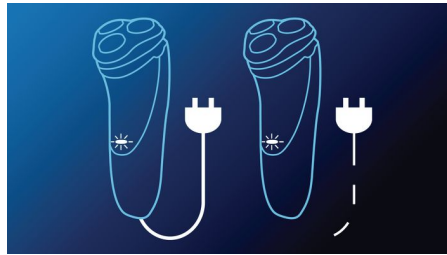

Efficiënt voedingssysteem

Kan met snoer en draadloos worden gebruikt