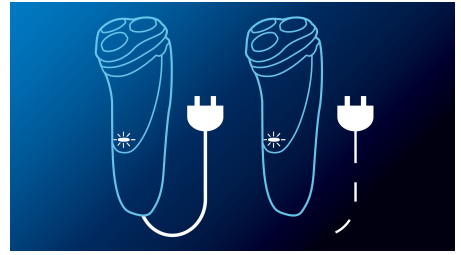

듀얼프리즈존 면도날

듀얼프리즈존 면도날은 수염 길이에 상관 없이 부드럽게 면도해 줍니다. 긴 수염을 면도하는 흠과 짧은 수염을 면도하는 망으로 설계되었습니다.

수퍼 리프트 앤 컷 액션

첫 번째 면도날이 수염을 들어 올려주고 두 번째 면도날이 피부 표면에 남지 않게 깊숙이 면도하여 매끄러운 피부를 느낄 수 있습니다.

팝업 트리머

팝업 트리머로 스타일을 완성하세요. 콧수염 및 구레나룻 손질에 완벽합니다.

60분 이상 사용

에너지 절약형의 강력한 리튬 이온 배터리가 탑재되어 한 번 충전으로 기존보다 더 오래 사용하실 수 있습니다. 1시간 충전으로 약 20회 사용 가능하며 60분 이상 면도할 수 있습니다. 면도기는 면도 방식에 맞춰 전력을 자동으로 조절하기 때문에 실제 면도 시간은 다를 수 있습니다. 3분만 충전해도 1회 사용에 충분합니다.

효율적인 전원 시스템

유선 및 무선으로 사용 가능