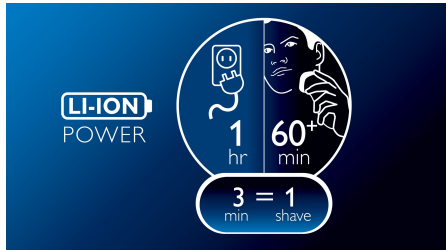

듀얼프리즈존 면도날

듀얼프리즈존 면도날은 수염 길이에 상관 없이 부드럽게 면도해 줍니다. 긴 수염을 면도하는 흠과 짧은 수염을 면도하는 망으로 설계되었습니다.

수퍼 리프트 앤 컷 액션

첫 번째 면도날이 수염을 들어 올려주고 두 번째 면도날이 피부 표면에 남지 않게 깊숙이 면도하여 매끄러운 피부를 느낄 수 있습니다.

팝업 트리머

팝업 트리머로 스타일을 완성하세요. 콧수염 및 구레나룻 손질에 완벽합니다.

60분 이상 사용

에너지 절약형의 강력한 리튬 이온 배터리가 탑재되어 한 번 충전으로 기존보다 더 오래 사용하실 수 있습니다. 1시간 충전으로 약 20회 사용 가능하며 60분 이상 면도할 수 있습니다. 면도기는 면도 방식에 맞춰 전력을 자동으로 조절하기 때문에 실제 면도 시간은 다를 수 있습니다. 3분만 충전해도 1회 사용에 충분합니다.

효율적인 전원 시스템

유선 및 무선으로 사용 가능