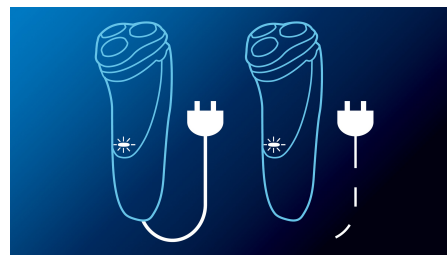

Sistem de alimentare eficient

Poate fi utilizat cu fir sau fără fir