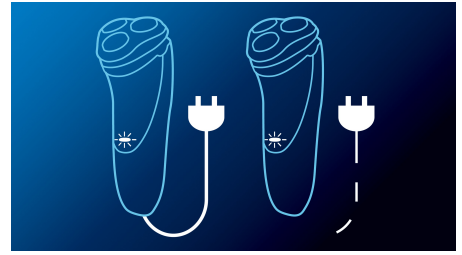

Sistema de energía eficiente

Se puede utilizar con o sin cable