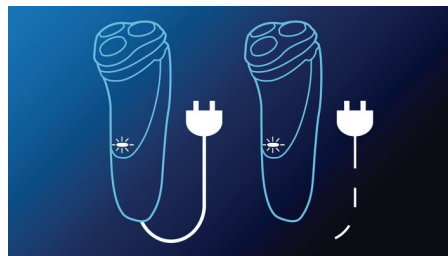

Sistema de alimentação eficiente

Pode ser utilizado com e sem fios

Máquina de barbear totalmente lavável

Basta abrir a cabeça e enxaguá-la abundantemente em água corrente.

Ecrã LED

Indica: bateria completa, bateria fraca, carregamento, substituição das cabeças de corte, carga rápida