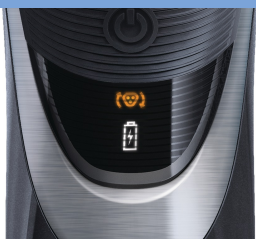

PHILIPS

Máquina de barbear
elétrica a seco

Shaver series 5000
PowerTouch

Cabeças oscilantes TripleTrack

60 min. autonomia sem cabo/1
h carreg.

Aparador de patilhas

Base de carga e bolsa

PT920/18