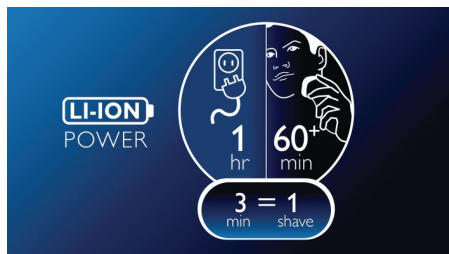

Mais de 60 minutos a barbear

Uma bateria de iões de lítio potente, duradoura e com eficiência energética proporciona-lhe mais tempo de autonomia sem fios por cada carregamento. Carregue-a durante uma hora e terá mais de 60 minutos de autonomia para se barbear - ou seja, cerca de 20 sessões de barbear. A máquina de barbear adapta automaticamente a sua potência à forma como se barbeia, por isso a sua autonomia sem fios efectiva pode variar. Carregue-a durante 3 minutos e terá energia suficiente para uma sessão de barbear.