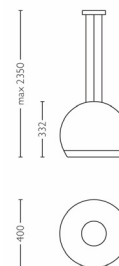

Lirio от Philips
Подвесной светильник

Carino

36920/31/LI