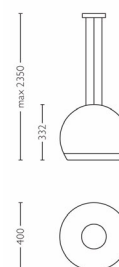

Lirio de la Philips
Lampă suspendată

Carino

36920/31/LI