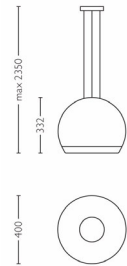

Lirio by Philips
Pendelleuchte

Carino

36920/31/LI

Create light, control shadow

Die weiße Kugel aus Plexiglas der Carino Deckenleuchte steht im Kontrast zu den Chrom-Applikationen und erschafft so den Chic der 60er Jahre im modernen Look.

Zusatzfunktion/Zubehör im Lieferumfang enthalten

- Halogenlampe(n) im Lieferumfang enthalten
- Höhenverstellbar
- Qualitativ hochwertiges Material

Produktabmessungen und -gewicht

- Mindesthöhe: 0,0 cm
- Maximale Höhe: 235 cm
- Länge: 40 cm
- Breite: 40 cm
- Nettogewicht: 7,300 kg

Service

- Garantie: 2 Jahr(e)

Verpackungsmaße und -gewicht

- Höhe: 47,9 cm
- Länge: 46,3 cm
- Breite: 46,3 cm
- Gewicht: 10,800 kg

Verschiedenes

- Speziell für: Wohn- und Schlafzimmer
- Style: Zeitgenössisch
- Typ: Pendelleuchte